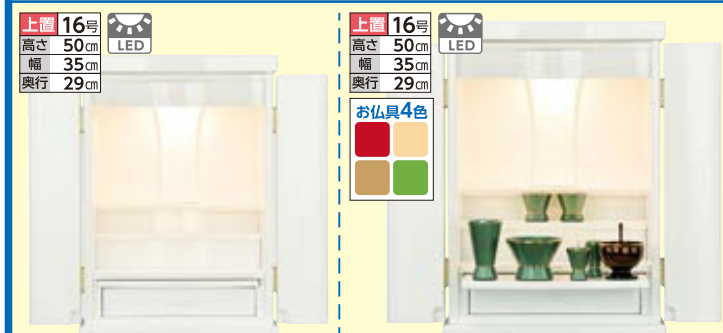

ホワイト **WEB限定** 29,700円(税込)
ホワイト 仏具付き **WEB限定 セットで** 49,500円(税込)

お仏壇選びでわからないことは、なんでも私たちへご相談ください

期間限定値下仏壇 5/31(金)まで

商品番号 4-01 上置 14号 高さ 42cm 幅 33cm 奥行 28cm LED

商品番号 4-02 上置 14号 高さ 40cm 幅 36cm 奥行 27cm LED

リアン **特価** 29,700円(税込)

シュシュII **特価** 89,100円(税込)

■原産国:カンボジア ■正面表面材:台輪・戸板/ウォールナット調プリント ■表面仕上げ:ウレタン仕上げ ■木地主芯材:木質繊維板

■原産国:カンボジア ■正面表面材:台輪・戸板/タモ薄板貼り ■表面仕上げ:ウレタン仕上げ ■木地主芯材:木質繊維板

商品番号 4-03 上置 18号 高さ 55cm 幅 42cm 奥行 34cm LED

リゅうこう 隆興 **特価** 132,000円(税込)

商品番号 4-04 上置 18号 高さ 55cm 幅 46cm 奥行 34cm LED 国産 仏壇

お仏壇2色

グラードティアII **特価** 247,500円(税込)

商品番号 4-05 床置 16号 高さ 135cm 幅 49cm 奥行 43cm LED

マイリーIII **特価** 297,000円(税込)

■原産国:中国 ■正面表面材:台輪・戸板/榆厚板貼り ■表面仕上げ:セルロースラッカー仕上げ ■木地主芯材:木質繊維板

■原産国:日本 ■正面表面材:台輪・戸板/桐薄板貼り ■表面仕上げ:ウレタン仕上げ ■木地主芯材:木質繊維板

■原産国:カンボジア ■正面表面材:台輪・戸板/ウォールナット薄板貼り ■表面仕上げ:ウレタン仕上げ ■木地主芯材:木質繊維板

おすすめ仏壇

商品番号 4-06 上置 14号 高さ 43cm 幅 32cm 奥行 24cm

じょうめり 上塗 ダルマ **特価** 44,000円(税込)

■原産国:中国 ■正面表面材:台輪・戸板・大戸輪/紫檀調着色 ■表面仕上げ:ウレタン仕上げ ■木地主芯材:木質繊維板

商品番号 4-07 上置 12号 高さ 35cm 幅 35cm 奥行 25cm お仏壇2色

はなまり 花鞠 ライト **特価** 143,000円(税込)

■原産国:カンボジア ■正面表面材:台輪・戸板/オーク薄板貼り ■表面仕上げ:ウレタン仕上げ ■木地主芯材:木質繊維板

商品番号 4-08 上置 16号 高さ 51cm 幅 44cm 奥行 33cm LED

ダルマ 吉都 **特価** 143,000円(税込)

■原産国:中国 ■正面表面材:台輪/榆厚板貼り・一方、戸板/榆無垢、大戸輪/榆厚板貼り・四方 ■表面仕上げ:漆・樹脂混合仕上げ ■木地主芯材:天然木材

商品番号 4-09 上置 14号 高さ 42cm 幅 45cm 奥行 32cm LED

さくらね 桜音III **特価** 176,000円(税込)

■原産国:カンボジア ■正面表面材:台輪・戸板/ウォールナット薄板貼り ■表面仕上げ:ウレタン仕上げ ■木地主芯材:木質繊維板

商品番号 4-10 上置 14号 高さ 42cm 幅 38cm 奥行 30cm LED 国産 仏壇

ソプリオ **特価** 176,000円(税込)

■原産国:日本 ■正面表面材:台輪・戸板/胡桃薄板貼り ■表面仕上げ:セルロースラッカー仕上げ ■木地主芯材:木質繊維板

商品番号 4-11 上置 18号 高さ 54cm 幅 44cm 奥行 33cm LED 国産 仏壇

いち市 **特価** 220,000円(税込)

■原産国:日本 ■正面表面材:台輪・戸板/胡桃薄板貼り ■表面仕上げ:セルロースラッカー仕上げ ■木地主芯材:木質繊維板

商品番号 4-12 床置 13号 高さ 120cm 幅 40cm 奥行 39cm LED お仏壇2色

ねがい 願ナチュラル **特価** 198,000円(税込)

■原産国:中国 ■正面表面材:台輪/榆厚板貼り、戸板/桐薄板貼り ■表面仕上げ:セルロースラッカー仕上げ ■木地主芯材:木質繊維板

商品番号 4-13 床置 15号 高さ 120cm 幅 45cm 奥行 37cm LED お仏壇2色

ブリーズII WN **特価** 253,000円(税込)

■原産国:カンボジア ■正面表面材:台輪・戸板/ウォールナット薄板貼り ■表面仕上げ:ウレタン仕上げ ■木地主芯材:木質繊維板

商品番号 4-14 床置 18号 高さ 150cm 幅 56cm 奥行 46cm LED

プレセアII **特価** 308,000円(税込)

■原産国:カンボジア ■正面表面材:台輪・戸板/タモ薄板貼り ■表面仕上げ:ウレタン仕上げ ■木地主芯材:木質繊維板

商品番号 4-15 床置 14号 高さ 135cm 幅 44cm 奥行 39cm LED 国産 仏壇 お仏壇2色

グランツ **特価** 418,000円(税込)

■原産国:日本 ■正面表面材:台輪・戸板/ホワイトオーク薄板貼り ■表面仕上げ:ウレタン仕上げ ■木地主芯材:木質繊維板

商品番号 4-17 床置 16号 高さ 130cm 幅 48cm 奥行 43cm LED 国産 仏壇

レガロ WAL **特価** 484,000円(税込)

■原産国:日本 ■正面表面材:台輪・戸板/ウォールナット薄板貼り ■表面仕上げ:ウレタン仕上げ ■木地主芯材:木質繊維板

商品番号 4-18 床置 18号 高さ 156cm 幅 63cm 奥行 56cm LED 国産 仏壇

てっせんか 鉄線花2 **特価** 935,000円(税込)

■原産国:日本 ■正面表面材:台輪/黒檀厚板貼り・一方、戸板/黒檀無垢、大戸輪/黒檀厚板貼り・二方 ■表面仕上げ:ウレタン仕上げ ■木地主芯材:セビター

掲載商品以外のお仏壇はお近くのはせがわまでご相談ください。お仏壇3年間品質保証 詳細は店舗までお問い合わせください

※掲載商品の中には、一部店舗では取扱いのない商品や仕様(色・寸法など)違いの商品を取扱っている場合がございます。また、写真と若干異なる場合がございます。詳しくは、はせがわ店舗へお問い合わせください。※予告なしに商品の価格や仕様の変更・改良を行う場合がございます。※写真はイメージです。※カラーは木製品のためイメージです。