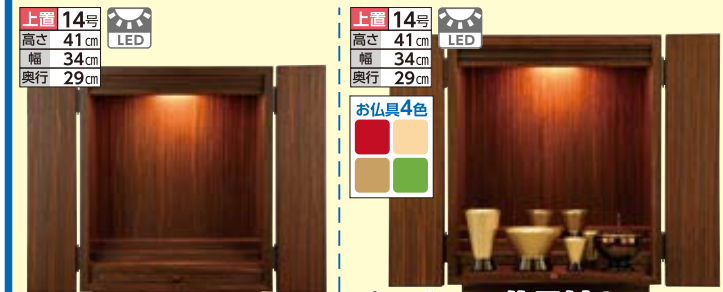

WEB限定仏壇

WEB限定販売とすることで、お客様にお求めやすい価格で
ご提供することが可能となりました。

お仏壇のご購入・詳細はこちらから!

プレジール **WEB限定** 16,500円(税込)
プレジール 仏具付き **WEB限定 セットで** 36,300円(税込)