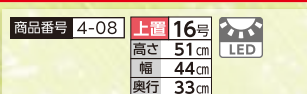

ダルマ吉都
143,000円(税込)

■原産国:中国 ■正面表面材:台輪/楡厚板貼り・
一方、戸板/楡無垢、大戸輪/楡厚板貼り・四方 ■表面仕
上げ:漆・樹脂混合仕上げ ■木地主材:天然木材