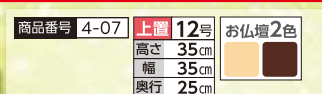

花鞠 ライト
143,000円(税込)

■原産国:カンボジア ■正面表面材:台輪・戸板/オ
ーク薄板貼り ■表面仕上げ:ウレタン仕上げ ■木地主
材:木質繊維板