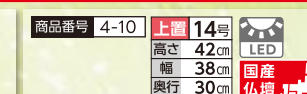

ソプリオ
176,000円(税込)

■原産国:日本 ■正面表面材:台輪・戸板/胡桃薄板貼
り ■表面仕上げ:セルロースラッカー仕上げ ■木
地主材:木質繊維板