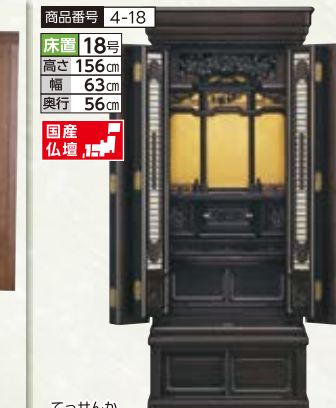

鉄線花2
935,000円(税込)

■原産国:日本 ■正面表面材:台輪/黒楡厚板貼り・一
方、戸板/黒楡無垢、大戸輪/黒楡厚板貼り・二方 ■表
面仕上げ:ウレタン仕上げ ■木地主材:セビター

掲載商品以外のお仏壇はお近くのはせがわまでご相談ください。お仏壇3年間品質保証 詳細は店舗までお問い合わせください

※掲載商品の中には、一部店舗では取扱いのない商品や仕様(色・寸法など)違いの商品を取扱っている場合がございます。また、写真と若干異なる場合がございます。詳しくは、はせがわ店舗へお問い合わせください。※予告なしに商品の価格や仕様の変更・改良を行う場合がございます。※写真はイメージです。※カラーは木製品のためイメージです。