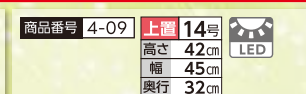

桜音III
176,000円(税込)

■原産国:カンボジア ■正面表面材:台輪・戸板/ウォ
ールナット薄板貼り ■表面仕上げ:ウレタン仕上げ ■木
地主材:木質繊維板