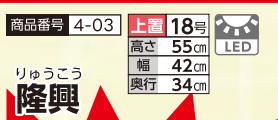

隆興
特価
132,000円(税込)

■原産国:中国 ■正面表面材:台輪・戸板/楡厚板貼り ■表面仕上げ:セルロースラッカー仕上げ ■木地主材:木質繊維板