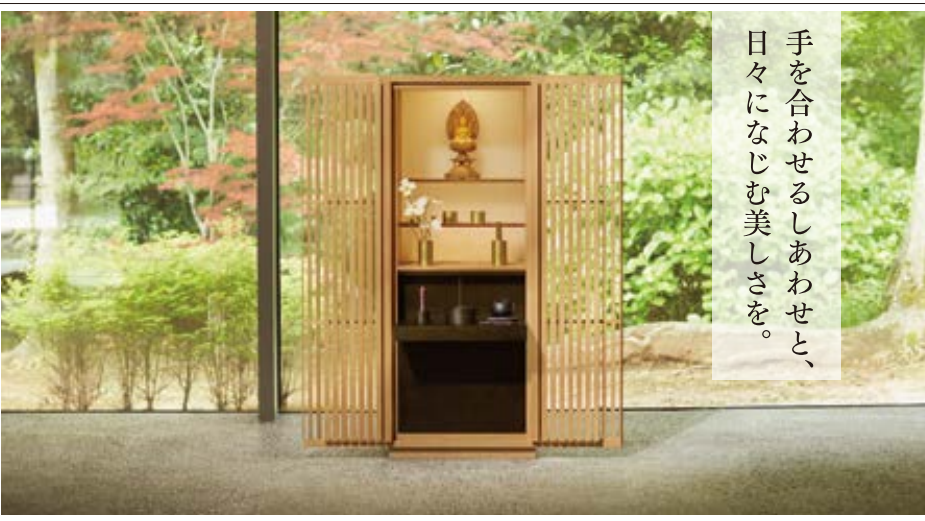

セット価格 **594,000円** [税込]
[お仏壇+下台+スツール(1個)]

※お仏壇はLEDライト付です。※お仏壇+下台+スツールは単品でのご購入も可能です。※お仏具は別売りです。※家具は含みません。※素材+下台のサイズによって価格が異なります。

手を合わせるしあわせと、
日々になじむ美しさを。

はせがわ カリモク家具
Bouin
ボウイン by カリモク家具

原産国 日本	表面仕上げ ウレタン仕上げ
正面 台輪 (天板) オーク薄板貼り	木地主芯材 木質繊維板
正面 戸板 オーク無垢	サイズ 高さ124×幅52×奥行41(cm)
正面 表面材 大戸輪	—