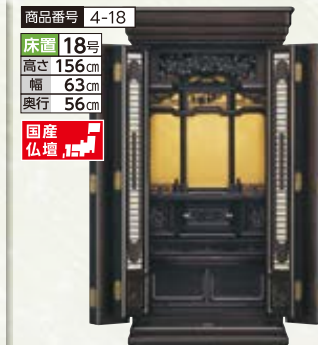

てっせんか 鉄線花2
935,000円(税込)

■原産国:日本 ■正面表面材:台輪/黒檀厚板貼り・一方、戸板/黒檀無垢、大戸輪/黒檀厚板貼り・二方 ■表面仕上げ:ウレタン仕上げ ■木地主材:セビター

掲載商品以外のお仏壇はお近くのはせがわまでご相談ください。

上置 台に置くタイプ
床置 床から直接置くタイプ

お仏壇3年間品質保証

※当社保証規程に定められた内容に限りです。詳細は店舗までお問い合わせください

※掲載商品の中には、一部店舗では取扱いのない商品や仕様(色・寸法など)違いの商品を取扱っている場合がございます。また、写真と若干異なる場合がございます。詳しくは、はせがわ店舗へお問い合わせください。※予告なしに商品の価格や仕様の変更・改良を行う場合がございます。※写真はイメージです。※カラーは木製品のためイメージです。