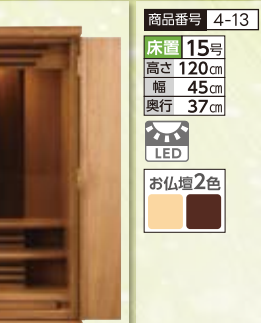

■原産国:カンボジア ■正面表面材:台輪・戸板/ウォールナット薄板貼り ■表面仕上げ:ウレタン仕上げ ■木地主芯材:木質繊維板

商品番号 4-10 上置 14号 LED 国産仏壇 1色
高さ 42cm 幅 38cm 奥行 30cm

ソブリオ

176,000円 [税込]

■原産国:日本 ■正面表面材:台輪・戸板/胡桃薄板貼り ■表面仕上げ:セルロースラッカー仕上げ ■木地主芯材:木質繊維板

商品番号 4-11 上置 18号 LED 国産仏壇 1色
高さ 54cm 幅 44cm 奥行 33cm

いち市

220,000円 [税込]

■原産国:日本 ■正面表面材:台輪・戸板/胡桃薄板貼り ■表面仕上げ:セルロースラッカー仕上げ ■木地主芯材:木質繊維板

商品番号 4-12 床置 13号 LED 国産仏壇 2色
高さ 120cm 幅 40cm 奥行 39cm

ねがい 願ナチュラル

198,000円 [税込]

■原産国:中国 ■正面表面材:台輪/桐厚板貼り、戸板/桐厚板貼り ■表面仕上げ:セルロースラッカー仕上げ ■木地主芯材:木質繊維板