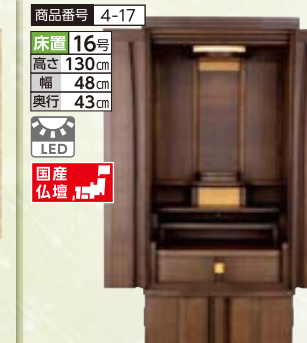

レガロ WAL
484,000円 [税込]

■原産国:日本 ■正面表面材:台輪・戸板/ウォー
ルナット薄板貼り ■表面仕上げ:ウレタン仕上げ ■木
地主材:木質繊維板