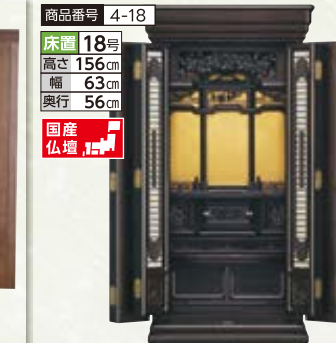

鉄線花2
935,000円 [税込]

■原産国:日本 ■正面表面材:台輪/黒檀厚板貼り・一
方、戸板/黒檀無垢、大戸輪/黒檀厚板貼り・二方 ■表
面仕上げ:ウレタン仕上げ ■木地主材:セビター

掲載商品以外のお仏壇はお近くのはせがわまでご相談ください。 **お仏壇3年間品質保証** ※当社保証規程に定められた内容に限りです。詳細は店舗までお問い合わせください

※掲載商品の中には、一部店舗では取扱いのない商品や仕様(色・寸法など)違いの商品を取扱っている場合がございます。また、写真と若干異なる場合がございます。詳しくは、はせがわ店舗へお問い合わせください。※予告なしに商品の価格や仕様の変更・改良を行う場合がございます。※写真はイメージです。※カラーは木製品のためイメージです。