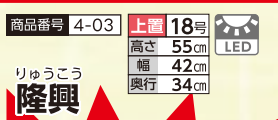

隆興
特価

132,000円 [税込]

■原産国:中国 ■正面表面材:台輪・戸板/桐厚板貼り ■表面仕上げ:セルロースラッカー仕上げ ■木地主材:木質繊維板