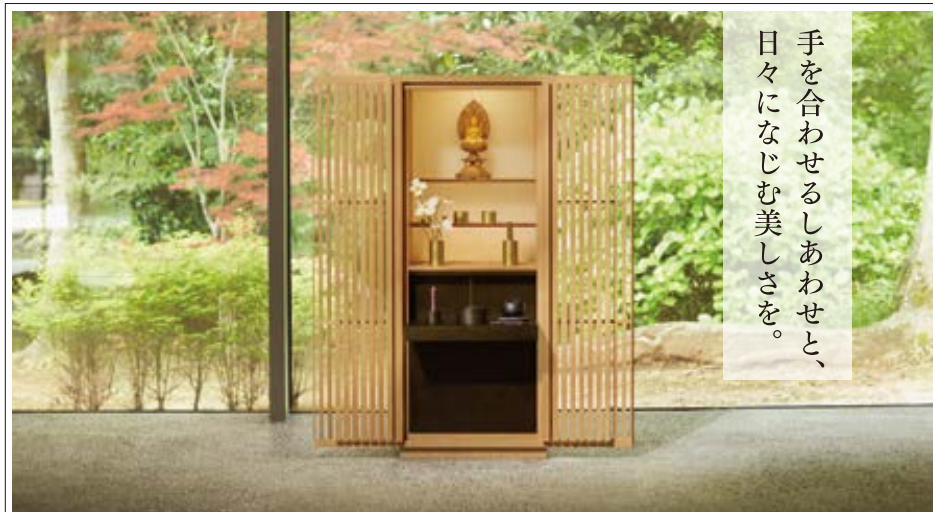

手を合わせるしあわせと、
日々になじむ美しさを。

はせがわ
Hasegawa
×
隈研吾
Kengo Kuma

隈 研吾 建築家
Kengo Kuma

国立競技場の設計者のひとりとして知られる他、はせがわが販売を手掛ける一行院千日谷浄苑のデザインを監修。環境に対して、呼吸するようにしなやかに反応するデザインを標榜。木材を使うなど「和(日本)」をイメージしたデザインを旨としており、「和の大家」とも称される。

詳しくはこちら

お仏壇価格
2,200,000円 [税込]
※お仏具は別売りです。

原産国	日本	表面仕上げ	ウレタン仕上げ
正面	台輪 (天板) オーク薄板貼り	木地主芯材	木質繊維板
側面	戸板 オーク無垢	サイズ	高さ124×幅52×奥行41(cm)
背面	大戸輪		

薄院