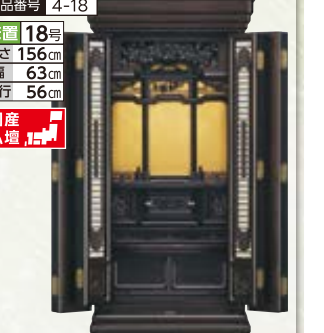

鉄線花2
935,000円(税込)

■原産国:日本 ■正面表面材:台輪/黒檀厚板貼り・一
方、戸板/黒檀無垢、大戸輪/黒檀厚板貼り・二方 ■表
面仕上げ:ウレタン仕上げ ■木地主材:セビター

掲載商品以外のお仏壇はお近くのはせがわまでご相談ください。

上置 台に置くタイプ
床置 床から直接置くタイプ

お仏壇3年間品質保証

※当社保証規程に定められた内容に限りです。
詳細は店舗までお問い合わせください

※掲載商品の中には、一部店舗では取扱いのない商品や仕様(色・寸法など)違いの商品を取扱っている場合がございます。また、写真と若干異なる場合がございます。詳しくは、はせがわ店舗へお問い合わせください。※予告なしに商品の価格や仕様の変更・改良を行う場合がございます。※写真はイメージです。※カラーは木製品のためイメージです。