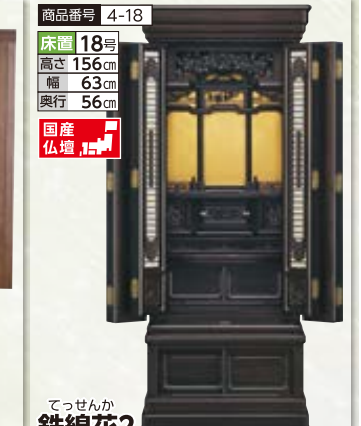

鉄線花2
935,000円(税込)

■原産国:日本 ■正面表面材:台輪/黒檀厚板貼り・一
方、戸板/黒檀無垢、大戸輪/黒檀厚板貼り・二方 ■表
面仕上げ:ウレタン仕上げ ■木地主材:セビター

掲載商品以外のお仏壇はお近くのはせがわまでご相談ください。お仏壇3年間品質保証 詳細は店舗までお問い合わせください

※掲載商品の中には、一部店舗では取扱いのない商品や仕様(色・寸法など)違いの商品を取扱っている場合がございます。また、写真と若干異なる場合がございます。詳しくは、はせがわ店舗へお問い合わせください。※予告なしに商品の価格や仕様の変更・改良を行う場合がございます。※写真はイメージです。※カラーは木製品のためイメージです。