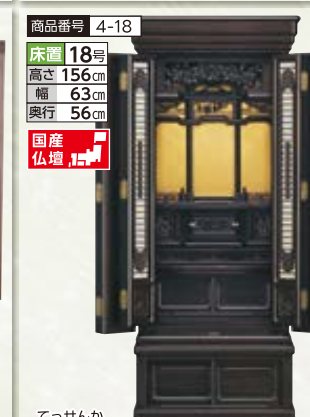

鉄線花2
935,000円(税込)

■原産国:日本 ■正面表面材:台輪/黒檀厚板貼り一
方、戸板/黒檀無垢、大戸輪/黒檀厚板貼り・二方 ■表
面仕上げ:ウレタン仕上げ ■木地主材:セビター

掲載商品以外のお仏壇はお近くのはせがわまでご相談ください。

上置 台に置くタイプ
床置 床から直接置くタイプ

お仏壇3年間品質保証

※当社保証規程に定められた内容に限りです。
詳細は店舗までお問い合わせください

※掲載商品の中には、一部店舗では取扱いのない商品や仕様(色・寸法など)違いの商品を取扱っている場合がございます。また、写真と若干異なる場合がございます。詳しくは、はせがわ店舗へお問い合わせください。※予告なしに商品の価格や仕様の変更・改良を行う場合がございます。※写真はイメージです。※カラーは木製品のためイメージです。