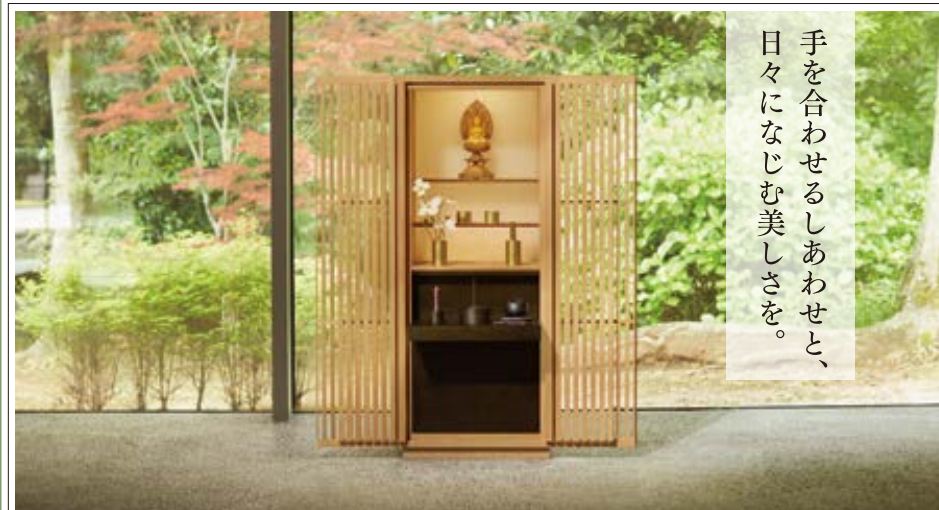

手を合わせるしあわせと、
日々になじむ美しさを。

はせがわ
Hasegawa
×
隈研吾
Kengo Kuma

隈 研吾 建築家
Kengo Kuma

原産国	日本	表面仕上げ	ウレタン仕上げ
正面	台輪 (天板) オーク薄板貼り	木地主芯材	木質繊維板
表面	戸板 オーク無垢	サイズ	高さ124×幅52×奥行41(cm)
表面	大戸輪		

お仏壇価格
2,200,000円 [税込]
※お仏具は別売りです。

詳しくはこちら▼

国立競技場の設計者のひとりとして知られる他、はせがわが販売を手掛ける一行院千日谷浄苑のデザインを監修。環境に対して、呼吸するようにしなやかに反応するデザインを標榜。木材を使うなど「和(日本)」をイメージしたデザインを旨としており、「和の大家」とも称される。

母の日

5/12日
お供えに最適!

線香 花風 カーネーション **1,815円** [税込]

線香 香のたより さくら **1,870円** [税込]

線香 香のたより ローズ **1,870円** [税込]

父の日

6/16日
お供えに最適!

ビアジョッキ 緑茶 小

お寿司 A (マグロ サビ入) 線香 各種 1個 **825円** [税込]

おすすめ商品 火を使わないご供養

お仏具に収めて使用できます

リモコンで遠隔操作可能

ほのゆらシリーズ 電気線香 **2,860円** [税込]
※別途単四電池が2本必要 ※リモコン付き

ほのゆらシリーズ 電気ろうそく **1,320円** [税込]
※ボタン電池(CR2032)付属 ※リモコン別売

上記の商品は一例です。その他、注意事項やおすすめ商品をご紹介します。詳しくは右記よりご覧ください▶

お供え・返礼品に最適! はせがわ 食のギフト

感謝を伝えたい、ゆっくり語りかけたい、静かに祈りたい……そんな“こころのギフト”をはせがわ がご用意しました。

吉野の葛餅 **1,404円** [税込]

加賀麩のお吸いもの3ヶ入 **1,188円** [税込]

京あられ・おかきギフト3種 **1,296円** [税込]

全国の厳選した素材や郷土料理の“真面目な美味しさ”を伝えたい。

選べるギフトカタログ 日本のおいしい食べ物 **5,500円** [税込] 全8コース

聖蹟桜ヶ丘店

東京都多摩市関戸5-1-27 リバービュー聖蹟1F

お仏壇のはせがわ 通話無料 **0120-396-871**

5月7日(火)は店休日です。 P 駐車場有り

左記店舗へのアクセス等詳細情報は
こちらから▼

無料都立霊園 事前説明会受付中!

都立霊園資料を無料で差し上げます。

都立霊園ごとに昨年の倍率や募集区画などの情報に加え、墓地使用料、年間管理料など有益な情報をお届けします。お気軽にご請求ください。

詳細情報・お申込みはこちら▶