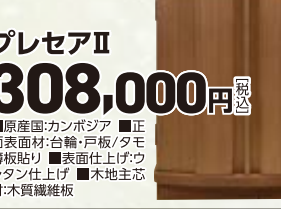

高さ 135cm
幅 44cm
奥行 39cm

ダウライト

国産仏壇

お仏壇2色

グランツ

418,000円 [税込]

■原産国:日本 ■正面表面材:台輪・戸板/ホワイトオーク薄板貼り ■表面仕上げ:ウレタン仕上げ ■木地主芯材:木質繊維板

商品番号 4-17 床置 16号 LED

高さ 130cm
幅 48cm
奥行 43cm

LED

国産仏壇

レガロ WAL

484,000円 [税込]

■原産国:日本 ■正面表面材:台輪・戸板/ウォールナット薄板貼り ■表面仕上げ:ウレタン仕上げ ■木地主芯材:木質繊維板

商品番号 4-18 床置 18号 LED

高さ 156cm
幅 63cm
奥行 56cm

国産仏壇

てっせんか 鉄線花2

935,000円 [税込]

■原産国:日本 ■正面表面材:台輪/黒檀厚板貼り・一方、戸板/黒檀無垢、大戸輪/黒檀厚板貼り・二方 ■表面仕上げ:ウレタン仕上げ ■木地主芯材:セビダ

商品番号 4-19 床置 18号 LED

高さ 162cm
幅 64cm
奥行 56cm

国産仏壇

あすか 明日香II 西