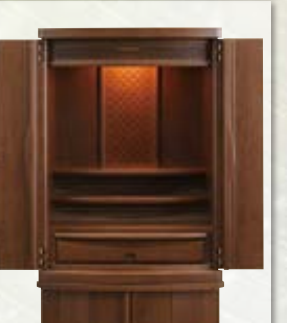

商品番号 4-16 床置 15号 LED

高さ 120cm
幅 46cm
奥行 34cm

LED

いち市

385,000円 [税込]

■原産国:日本 ■正面表面材:台輪・戸板/胡桃薄板貼り、大戸輪/胡桃無垢 ■表面仕上げ:セルロースラッカー仕上げ ■木地主芯材:木質繊維板

商品番号 4-15 床置 14号 LED

高さ 135cm
幅 44cm
奥行 39cm

ダウライト

国産仏壇

お仏壇2色

グランツ

418,000円 [税込]

■原産国:日本 ■正面表面材:台輪・戸板/ホワイトオーク薄板貼り ■表面仕上げ:ウレタン仕上げ ■木地主芯材:木質繊維板