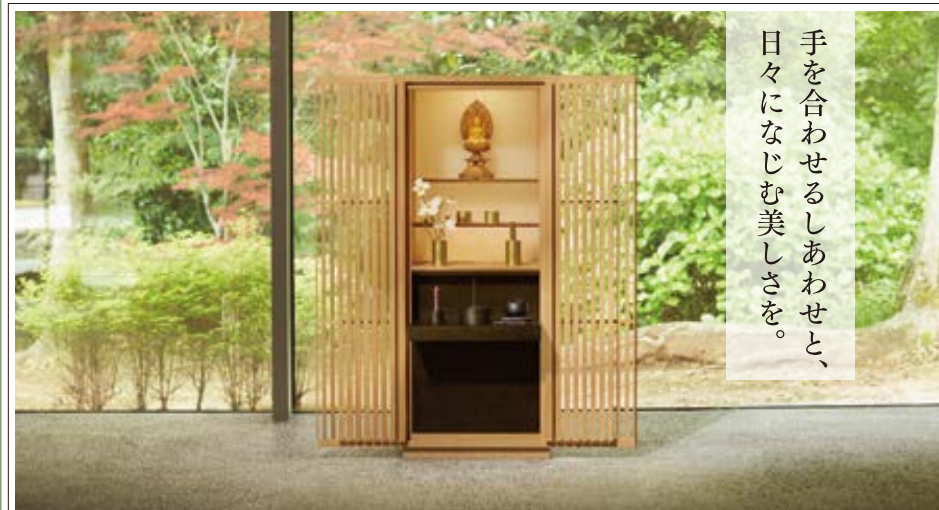

セット価格
594,000円 [税込]
〔お仏壇+下台+スツール(1個)〕

※お仏壇はLEDライト付です。※お仏壇+下台+スツールは単品でのご購入も可能です。※お仏具は別売りです。※家具は含みません。※素材+下台のサイズによって価格が異なります。

手を合わせるしあわせと、
日々になじむ美しさを。

はせがわ
Hasegawa
×
隈研吾
Kengo Kuma

隈 研吾 建築家
Kengo Kuma

| | | | |
|-----|-----------------|-------|--------------------|
| 原産国 | 日本 | 表面仕上げ | ウレタン仕上げ |
| 正面 | 台輪 (天板) オーク薄板貼り | 木地主芯材 | 木質繊維板 |
| 側面 | 戸板 オーク無垢 | サイズ | 高さ124×幅52×奥行41(cm) |
| 背面 | 大戸輪 | | |