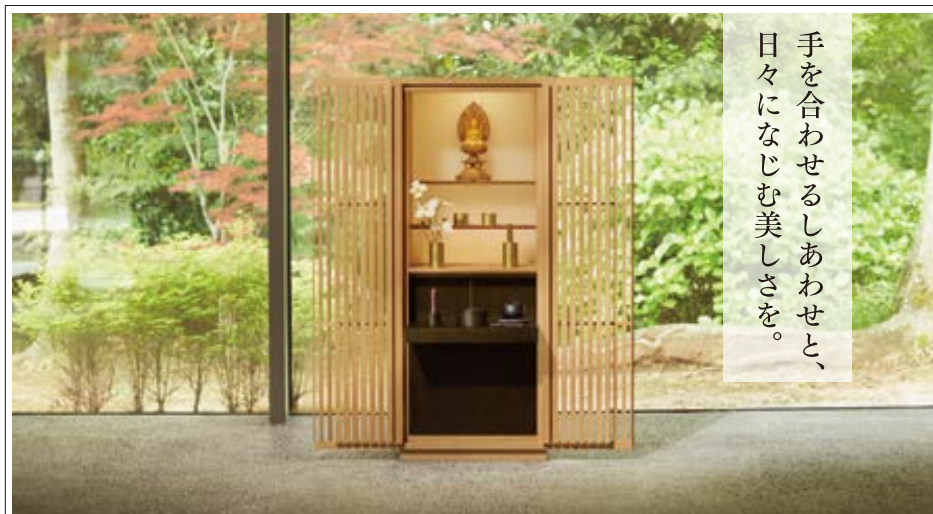

手を合わせるしあわせと、
日々になじむ美しさを。

はせがわ
Hasegawa
×
隈研吾
Kengo Kuma

隈 研吾 建築家
Kengo Kuma

原産国	日本	表面仕上げ	ウレタン仕上げ
正面	台輪 (天板) オーク薄板貼り	木地主芯材	木質繊維板
側面	戸板 オーク無垢	サイズ	高さ124×幅52×奥行41(cm)
背面	大戸輪 —		

お仏壇価格
2,200,000円 [税込]
※お仏具は別売りです。

詳しくはこちら▼

国立競技場の設計者のひとりとして知られる他、はせがわが販売を手掛ける一行院千日谷浄苑のデザインを監修。環境に対して、呼吸するようにしなやかに反応するデザインを標榜。木材を使うなど「和(日本)」をイメージしたデザインを旨としており、「和の大家」とも称される。

※掲載商品の中には、一部店舗では取扱いのない商品や仕様(色・寸法など)違いの商品を取扱っている場合がございます。また、写真と若干異なる場合がございます。詳しくは、はせがわ店舗へお問い合わせください。※予告なしに商品の価格や仕様の変更・改良を行う場合がございます。※写真はイメージです。