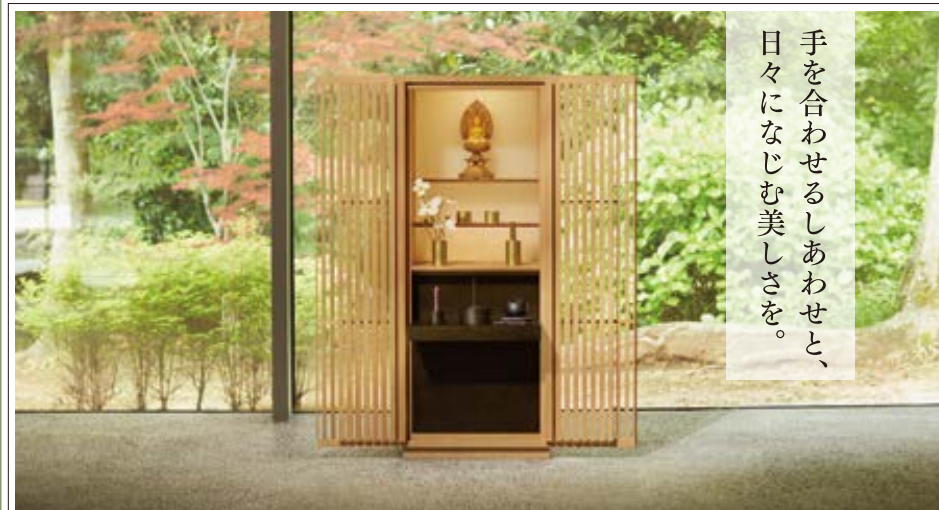

手を合わせるしあわせと、
日々になじむ美しさを。

はせがわ
Hasegawa
×
隈研吾
Kengo Kuma

原産国 日本	表面仕上げ ウレタン仕上げ
正面 台輪 (天板) オーク薄板貼り	木地主芯材 木質繊維板
正面 戸板 オーク無垢	サイズ 高さ124×幅52×奥行41(cm)
正面 表面材 大戸輪	—

お仏壇価格
2,200,000円 [税込]
※お仏具は別売りです。

詳しくはこちら▼

国立競技場の設計者のひとりとして知られる他、はせがわが販売を手掛ける一行院千日谷浄苑のデザインを監修。環境に対して、呼吸するようにしなやかに反応するデザインを標榜。木材を使うなど「和(日本)」をイメージしたデザインを旨としており、「和の大家」とも称される。

※掲載商品の中には、一部店舗では取扱のない商品や仕様(色・寸法など)違いの商品を取扱っている場合がございます。また、写真と若干異なる場合がございます。詳しくは、はせがわ店舗へお問い合わせください。※予告なしに商品の価格や仕様の変更・改良を行う場合がございます。※写真はイメージです。

母の日
5/12日
お供えに最適!

線香 花風 カーネーション **1,815円** [税込]

線香 香のたより さくら **1,870円** [税込]

線香 香のたより ローズ **1,870円** [税込]

父の日
6/16日
お供えに最適!

ビアジョッキ 緑茶 小

お寿司 A (マグロ サビ入)

お団子 (三色)

ローソク・キャンドル 各種 1個 **825円** [税込]

おすすめ商品 火を使わないご供養

お仏具に収めて使用できます

リモコンで遠隔操作可能

ほのゆらシリーズ 電気線香 **2,860円** [税込]
※別途単四電池が2本必要 ※リモコン付き

ほのゆらシリーズ 電気ローソク **1,320円** [税込]
※ボタン電池(CR2032)付属 ※リモコン別売

上記の商品は一例です。その他、注意事項やおすすめ商品をご紹介します。詳しくは右記よりご覧ください▶

お供え・返礼品に最適!
はせがわ 食のギフト

感謝を伝えたい、ゆっくり語りかけたい、静かに祈りたい……そんな“こころのギフト”をはせがわ がご用意しました。

吉野の葛餅 **1,404円** [税込]

加賀麩のお吸いもの3ヶ入 **1,188円** [税込]

京あられ・おかきギフト3種 **1,296円** [税込]

全国の厳選した素材や郷土料理の“真面目な美味しさ”を伝えたい。

選べるギフトカタログ 日本のおいしい食べ物 全8コース **5,500円** [税込]~

鷺沼店
神奈川県川崎市宮前区東有馬1-1-19

お仏壇のはせがわ **通話無料 0120-876-768**

左記店舗へのアクセス等詳細情報は
こちらから▼

5月7日(火)は店休日です。

P 駐車場有り

葬儀後の手続き

相続 遺品整理 不動産 など

はせがわが
お悩みを解決します

当社が状況をお伺いして
何をすべきかアドバイスします

初回のご相談 **無料!**