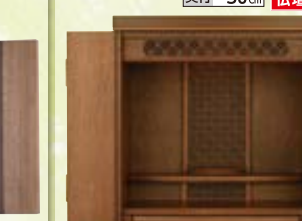

ソプリオ

176,000円(税込)

■原産国:日本 ■正面表面材:台輪・戸板/胡桃薄板貼り ■表面仕上げ:セルロースラッカー仕上げ ■木地主材:木質繊維板

商品番号 4-11
上置 18号
高さ 54cm
幅 44cm
奥行 33cm