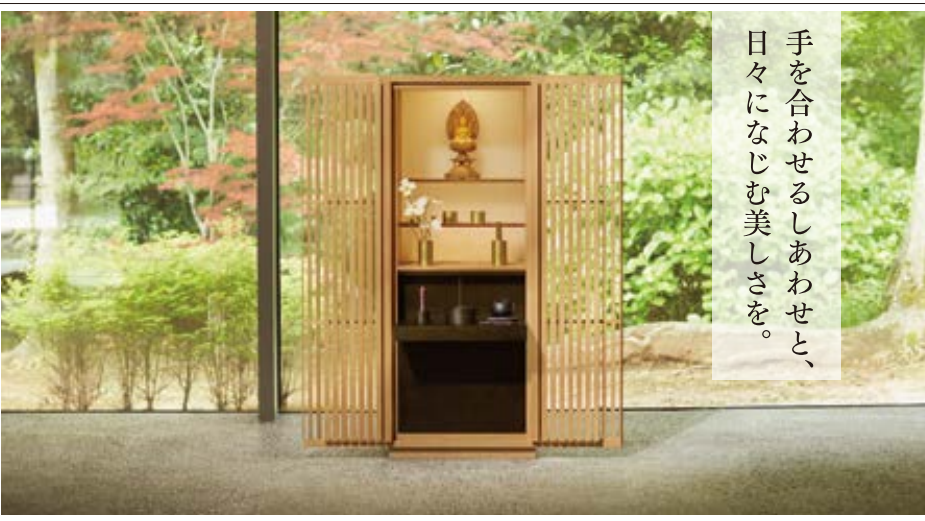

手を合わせるしあわせと、
日々になじむ美しさを。

はせがわ
Hasegawa
×
隈研吾
Kengo Kuma

隈 研吾 建築家
Kengo Kuma

薄院

原産国 日本	表面仕上げ ウレタン仕上げ
正面 台輪 (天板) オーク薄板貼り	木地主芯材 木質繊維板
表面 戸板 オーク無垢	サイズ 高さ124×幅52×奥行41(cm)
背面 表面材 大戸輪	—

お仏壇価格 **2,200,000円** [税込]
※お仏具は別売りです。

詳しくはこちら▶

国立競技場の設計者のひとりとして知られる他、はせがわが販売を手掛ける一行院千日谷浄苑のデザインを監修、環境に対して、呼吸するようにしなやかに反応するデザインを標榜。木材を使うなど「和(日本)」をイメージしたデザインを旨としており、「和の大家」とも称される。

母の日
5/12日
お供えに最適!

線香 花風 カーネーション **1,815円** [税込]

線香 香のたより さくら **1,870円** [税込]

線香 香のたより ローズ **1,870円** [税込]

父の日
6/16日
お供えに最適!

ビアジョッキ 緑茶 小

お寿司 A (マグロ サビ入) 緑茶 小

お団子 (三色) 緑茶 小

お寿司 A (マグロ サビ入) 緑茶 小

ローソク・キャンドル 各種 1個 **825円** [税込]

おすすめ商品 火を使わないご供養

お仏具に収めて使用できます

リモコンで遠隔操作可能

ほのゆらシリーズ 電気線香 **2,860円** [税込]
※別途単四電池が2本必要 ※リモコン付き

ほのゆらシリーズ 電気ローソク **1,320円** [税込]
※ボタン電池(CR2032)付属 ※リモコン別売

上記の商品は一例です。その他、注意事項やおすすめ商品をご紹介します。詳しくは右記よりご覧ください▶

お供え・返礼品に最適!
はせがわ 食のギフト 店舗でご購入できます。

感謝を伝えたい、ゆっくり語りかけたい、静かに祈りたい……そんな“こころのギフト”をはせがわ がご用意しました。
※写真はイメージです。

吉野の葛餅 **1,404円** [税込]

加賀麩のお吸いもの 3ヶ入 **1,188円** [税込]

京あられ・おかき ギフト3種 **1,296円** [税込]

全国の厳選した素材や郷土料理の“真面目な美味しさ”を伝えたい。

選べるギフトカタログ 日本のおいしい食べ物 **5,500円** [税込] 全8コース

◆世田谷線 上町駅・世田谷駅より徒歩3分

世田谷店
東京都世田谷区世田谷3-1-8

お仏壇のはせがわ **通話無料 0120-734-194**

5月7日(火)は 店休日です。 **P** 駐車場 有り

無料都立霊園 事前説明会受付中!

都立霊園資料を無料で差し上げます。

都立霊園ごとに昨年の倍率や募集区画などの情報に加え、墓地使用料、年間管理料など有益な情報をお届けします。お気軽にご請求ください。

左記店舗へのアクセス等詳細情報は こちらから▶