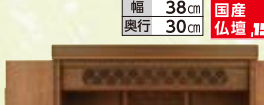

ソプリオ

特価

176,000円(税込)

■原産国:日本 ■正面表面材:台輪・戸板/胡桃薄板貼り ■表面仕上げ:セルロースラッカー仕上げ ■木地主材:木質繊維板

商品番号 4-11
上置 18号
高さ 54cm
幅 44cm
奥行 33cm