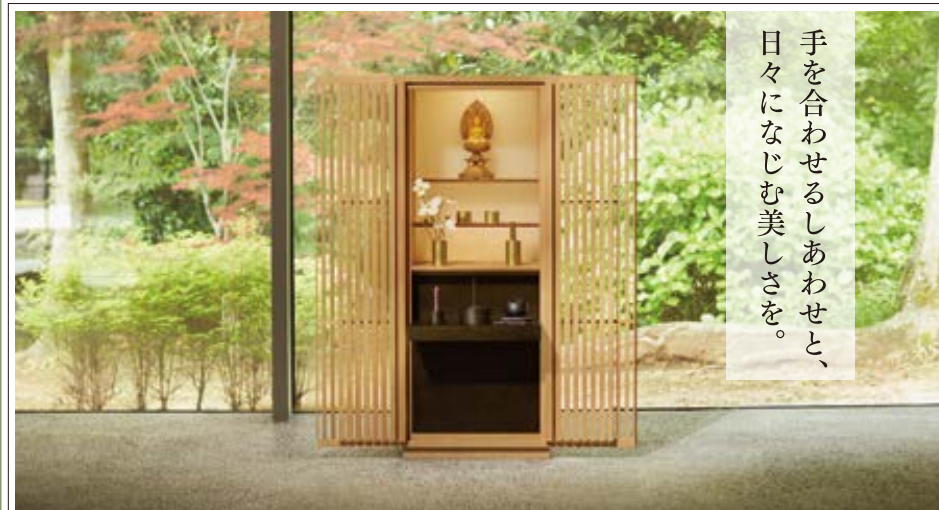

手を合わせるしあわせと、
日々になじむ美しさを。

はせがわ
Hasegawa
×
隈研吾
Kengo Kuma

隈 研吾 建築家
Kengo Kuma

原産国	日本	表面仕上げ	ウレタン仕上げ
正面	台輪 (天板) オーク薄板貼り	木地主芯材	木質繊維板
表面	戸板 オーク無垢	サイズ	高さ124×幅52×奥行41(cm)
表面	材 大戸輪		

お仏壇価格
2,200,000円 [税込]
※お仏具は別売りです。

詳しくはこちら▼

国立競技場の設計者のひとりとして知られる他、はせがわが販売を手掛ける一行院千日谷浄苑のデザインを監修。環境に対して、呼吸するようにしなやかに反応するデザインを標榜。木材を使用など「和(日本)」をイメージしたデザインを旨としており、「和の大家」とも称される。