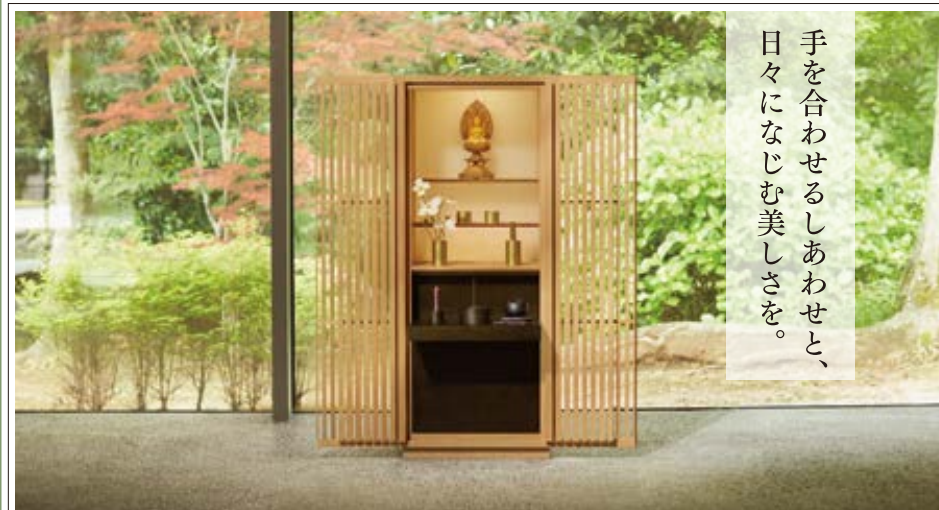

セット価格
594,000円 [税込]
【お仏壇+下台+スツール(1個)】

※お仏壇はLEDライト付です。※お仏壇+下台+スツールは単品でのご購入も可能です。※お仏具は別売りです。※家具は含みません。※素材+下台のサイズによって価格が異なります。

手を合わせるしあわせと、
日々になじむ美しさを。

はせがわ
Hasegawa
×
隈研吾
Kengo Kuma

原産国 日本	表面仕上げ ウレタン仕上げ
正面 台輪 (天板) オーク薄板貼り	木地主芯材 木質繊維板
正面 戸板 オーク無垢	サイズ 高さ124×幅52×奥行41(cm)
正面 表面材 大戸輪	—