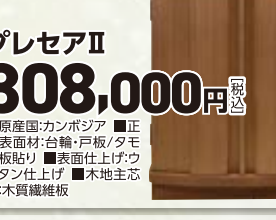

■原産国:カンボジア ■正面表面材:台輪・戸板/タモ薄板貼り ■表面仕上げ:ウレタン仕上げ ■木地主芯材:木質繊維板

商品番号 4-15 床置 14号 LED 国産仏壇 2色
高さ 135cm 幅 44cm 奥行 39cm

グランツ

418,000円 [税込]

■原産国:日本 ■正面表面材:台輪・戸板/ホワイトオーク薄板貼り ■表面仕上げ:ウレタン仕上げ ■木地主芯材:木質繊維板

商品番号 4-17 床置 16号 LED 国産仏壇 1色
高さ 130cm 幅 48cm 奥行 43cm

レガロ WAL

484,000円 [税込]

■原産国:日本 ■正面表面材:台輪・戸板/ウォールナット薄板貼り ■表面仕上げ:ウレタン仕上げ ■木地主芯材:木質繊維板

商品番号 4-18 床置 18号 LED 国産仏壇 1色
高さ 156cm 幅 63cm 奥行 56cm

てっせんか 鉄線花2

935,000円 [税込]

■原産国:日本 ■正面表面材:台輪/黒檀厚板貼り・一方、戸板/黒檀厚板、大戸輪/黒檀厚板貼り・二方 ■表面仕上げ:ウレタン仕上げ ■木地主芯材:セビタ