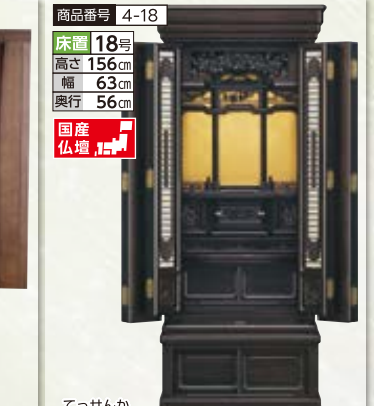

鉄線花2
935,000円(税込)

■原産国:日本 ■正面表面材:台輪/黒楡厚板貼り一
方、戸板/黒楡無垢、大戸輪/黒楡厚板貼り、二方 ■表
面仕上げ:ウレタン仕上げ ■木地主材:セビター

掲載商品以外のお仏壇はお近くのはせがわまでご相談ください。お仏壇3年間品質保証 詳細は店舗までお問い合わせください

※掲載商品の中には、一部店舗では取扱いのない商品や仕様(色・寸法など)違いの商品を取扱っている場合がございます。また、写真と若干異なる場合がございます。詳しくは、はせがわ店舗へお問い合わせください。※予告なしに商品の価格や仕様の変更・改良を行う場合がございます。※写真はイメージです。※カラーは木製品のためイメージです。