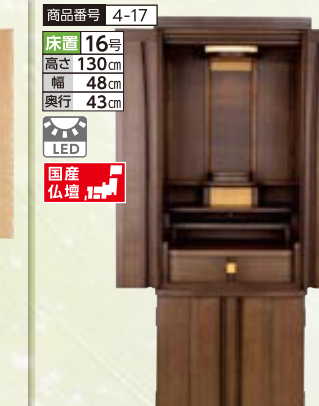

レガロ WAL
484,000円(税込)

■原産国:日本 ■正面表面材:台輪・戸板/ウォー
ルナット薄板貼り ■表面仕上げ:ウレタン仕上げ ■木
地主材:木質繊維板