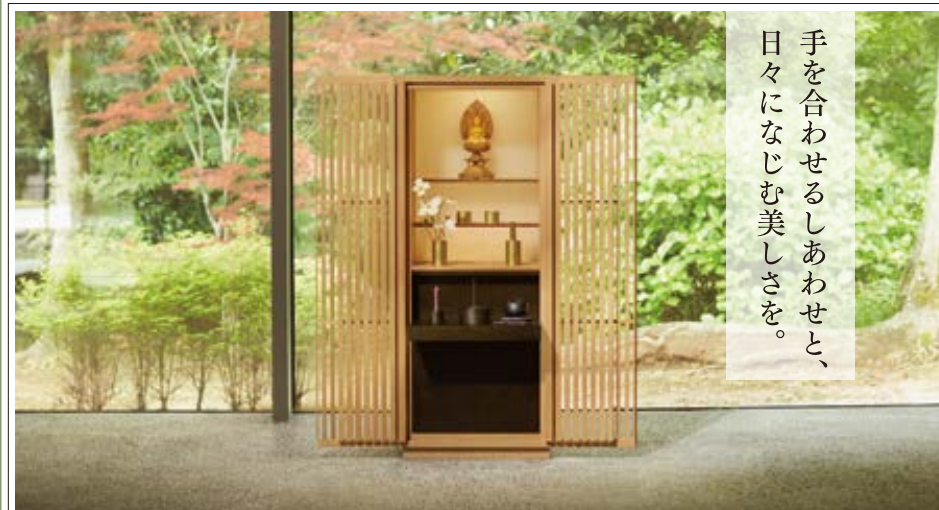

手を合わせるしあわせと、
日々になじむ美しさを。

はせがわ
Hasegawa
×
隈研吾
Kengo Kuma

隈 研吾 建築家
Kengo Kuma

原産国	日本	表面仕上げ	ウレタン仕上げ
正面	台輪 オーク薄板貼り	木地主芯材	木質繊維板
表面	戸板 オーク無垢	サイズ	高さ124×幅52×奥行41(cm)
表面	大戸輪 —		

お仏壇価格
2,200,000円 [税込]
※お仏具は別売りです。

詳しくはこちら▼

国立競技場の設計者のひとりとして知られる他、はせがわが販売を手掛ける一行院千日谷浄苑のデザインを監修。環境に対して、呼吸するようにしなやかに反応するデザインを標榜。木材を使うなど「和(日本)」をイメージしたデザインを旨としており、「和の大家」とも称される。

※掲載商品の中には、一部店舗では取扱のない商品や仕様(色・寸法など)違いの商品を取扱っている場合がございます。また、写真と若干異なる場合がございます。詳しくは、はせがわ店舗へお問い合わせください。※予告なしに商品の価格や仕様の変更・改良を行う場合がございます。※写真はイメージです。

母の日
5/12日
お供えに最適!

線香 花風 カーネーション **1,815円** [税込]

線香 香のたより さくら **1,870円** [税込]

線香 香のたより ローズ **1,870円** [税込]

父の日
6/16日
お供えに最適!

ビアジョッキ 緑茶 小

お寿司 A (マグロ サビ入) 線香 各種 1個 **825円** [税込]

おすすめ商品 火を使わないご供養

お仏具に収めて使用できます

リモコンで遠隔操作可能

ほのゆらシリーズ 電気線香 **2,860円** [税込]
※別途単四電池が2本必要 ※リモコン付き

ほのゆらシリーズ 電気ろうそく **1,320円** [税込]
※ボタン電池(CR2032)付属 ※リモコン別売

上記の商品は一例です。その他、注意事項やおすすめ商品をご紹介します。詳しくは右記よりご覧ください▶

お供え・返礼品に最適!
はせがわ 食のギフト

感謝を伝えたい、ゆっくり語りかけたい、静かに祈りたい……そんな“こころのギフト”をはせがわ がご用意しました。

吉野の葛餅 **1,404円** [税込]

加賀麩のお吸いもの3ヶ入 **1,188円** [税込]

京あられ・おかきギフト3種 **1,296円** [税込]

選べるギフトカタログ 日本のおいしい食べ物 全8コース **5,500円** [税込]~

三鷹店
東京都武蔵野市中町3-3-6

お仏壇のはせがわ **通話無料 0120-013-871**

5月7日(火)は店休日です。 **P** 駐車場有り

左記店舗へのアクセス等詳細情報は
こちらから▼

無料都立霊園 事前説明会受付中!

都立霊園資料を無料で差し上げます。
都立霊園ごとに昨年の倍率や募集区画などの情報に加え、墓地使用料、年間管理料など有益な情報をお届けします。お気軽にご請求ください。