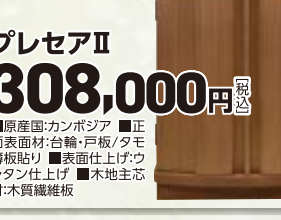

LED

プレセアII

308,000円 [税込]

■原産国:カンボジア ■正面表面材:台輪・戸板/タモ薄板貼り ■表面仕上げ:ウレタン仕上げ ■木地主芯材:木質繊維板

商品番号 4-15 床置 14号 LED

高さ 135cm
幅 44cm
奥行 39cm

ダウライト

国産仏壇

お仏壇2色

グランツ

418,000円 [税込]

■原産国:日本 ■正面表面材:台輪・戸板/ホワイトオーク薄板貼り ■表面仕上げ:ウレタン仕上げ ■木地主芯材:木質繊維板

商品番号 4-17 床置 16号 LED

高さ 130cm
幅 48cm
奥行 43cm

国産仏壇

レガロ WAL

484,000円 [税込]

■原産国:日本 ■正面表面材:台輪・戸板/ウォールナット薄板貼り ■表面仕上げ:ウレタン仕上げ ■木地主芯材:木質繊維板

商品番号 4-16 床置 15号 LED

高さ 120cm
幅 46cm
奥行 34cm

国産仏壇

いち市

385,000円 [税込]

■原産国:日本 ■正面表面材:台輪・戸板/胡桃薄板貼り・大戸輪/胡桃無垢 ■表面仕上げ:セルロースラッカー仕上げ ■木地主芯材:木質繊維板