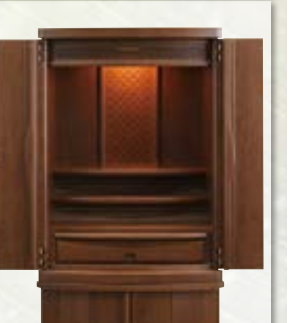

お仏壇選びでわからないことは、なんでも私たちへご相談ください

はせがわのおすすめ仏壇 本チラシ掲載はほんの一例です。ぜひ、この機会にご来店ください。

お仏壇のはせがわ

開催期間
4/27(土) 5/31(金)

お位牌 **過去帳**

文字彫り 文字書き

1名 **無料**

さまざま

初めてのお位牌をご準備される方も安心!
はせがわにお任せください。

※16,500円(税込)以上のお位牌または過去帳/見台をご購入いただいた方に限りです。※彫り、または書き方および書体は当社指定となります。※その他の割引サービスとの併用はできません。※一部対象外商品および加工がございます。

はせがわオンラインショップでは、お位牌に
①カートに商品を入れてご購入手続きボタンをクリック
②クーポンコード欄に **KK9615** を入力
③「適用する」ボタンをクリック

お位牌についてはこちらから!

※最後に必ず対象商品が値引きされていることを確認してください。※オンラインショップではお位牌のみサービスの対象となります。

期間限定値下仏壇 5/31(金)まで

商品番号 4-02 上置 14号 LED

高さ 40cm
幅 36cm
奥行 27cm

シュシュII

特価

89,100円 [税込]

■原産国:カンボジア ■正面表面材:台輪・戸板/タモ薄板貼り ■表面仕上げ:ウレタン仕上げ ■木地主芯材:木質繊維板

商品番号 4-05 床置 16号 LED

高さ 135cm
幅 49cm
奥行 43cm

マイリーIII

特価

297,000円 [税込]

■原産国:カンボジア ■正面表面材:台輪・戸板/ウォールナット薄板貼り ■表面仕上げ:ウレタン仕上げ ■木地主芯材:木質繊維板

商品番号 4-03 上置 18号 LED

高さ 55cm
幅 42cm
奥行 34cm

りゅうこう 隆興

特価

132,000円 [税込]

■原産国:中国 ■正面表面材:台輪・戸板/桐厚板貼り ■表面仕上げ:セルロースラッカー仕上げ ■木地主芯材:木質繊維板

商品番号 4-04 上置 18号 LED

高さ 55cm
幅 46cm
奥行 34cm

グラティアII

特価

247,500円 [税込]

■原産国:日本 ■正面表面材:台輪・戸板/桐厚板貼り ■表面仕上げ:ウレタン仕上げ ■木地主芯材:木質繊維板

商品番号 4-06 上置 14号

高さ 43cm
幅 32cm
奥行 24cm

じょうめり 上塗 ダルマ

44,000円 [税込]

■原産国:中国 ■正面表面材:台輪・戸板・大戸輪/紫檀調着色 ■表面仕上げ:ウレタン仕上げ ■木地主芯材:木質繊維板

商品番号 4-07 上置 12号

高さ 35cm
幅 35cm
奥行 25cm

お仏壇2色

はなまり 花鞠 ライト

143,000円 [税込]

■原産国:カンボジア ■正面表面材:台輪・戸板/オーク薄板貼り ■表面仕上げ:ウレタン仕上げ ■木地主芯材:木質繊維板

商品番号 4-08 上置 16号 LED

高さ 51cm
幅 44cm
奥行 33cm

こと ダルマ古都

143,000円 [税込]

■原産国:中国 ■正面表面材:台輪/桐厚板貼り・一方・戸板/桐厚板貼り・大戸輪/桐厚板貼り・四方 ■表面仕上げ:漆・樹脂混合仕上げ ■木地主芯材:天然木材

商品番号 4-09 上置 14号 LED

高さ 42cm
幅 45cm
奥行 32cm

さくらね 桜音III

176,000円 [税込]

■原産国:カンボジア ■正面表面材:台輪・戸板/ウォールナット薄板貼り ■表面仕上げ:ウレタン仕上げ ■木地主芯材:木質繊維板

商品番号 4-10 上置 14号 LED

高さ 42cm
幅 38cm
奥行 30cm

ソブリオ

176,000円 [税込]

■原産国:日本 ■正面表面材:台輪・戸板/胡桃薄板貼り ■表面仕上げ:セルロースラッカー仕上げ ■木地主芯材:木質繊維板