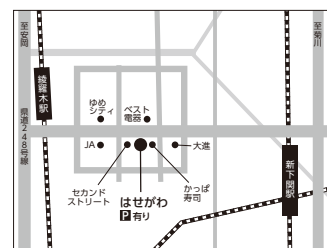

墓苑の概要 ●名称/新下関郷台地墓苑 やすらぎ廟 ●経営主体/宗教法人 了元寺 ●所在地/下関市大字綾羅木字石仏 ●墓地経営許可番号/下関市指令保生第1703号 ●設備/駐車場・水道 ●宗旨・宗派不問

こんな方におすすめ!

- お子さまや後継ぎがいっしらず、継承がご心配な方
- ご家族に負担をかけたくない方
- お墓のお引越しや墓じまいをしたいが、費用を抑えたい方

墓苑アクセスMAP

現地のご案内図

現地詳細図

はせがわのお仏壇・お墓は品質保証付き! お墓10年間品質保証

はせがわ 新下関店

山口県下関市伊倉新町4-1-31

お仏壇のはせがわ

通話無料

0120-884-108

駐車場有り

【営業日・営業時間について】

営業日・営業時間については、弊社ホームページか左記電話番号でご確認ください。はせがわのホームページはこちら ▶ <https://www.hasegawa.jp/pages/pr-1>

はせがわ 仏花の定期便

お花のガイドブック付

毎回、お花のプロが心を込めてお仏壇へお届けする厳選した花束をお届けします。

※仏花とは、お仏壇にお供えるお花です。

選べる2つのプランをご用意いたしました。

毎月1回プラン
5本1束