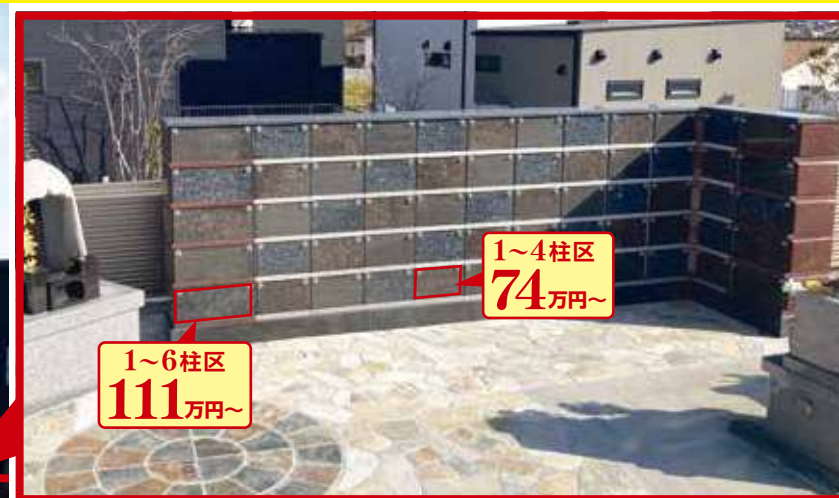

1~6柱区
111万円~

1~4柱区
74万円~