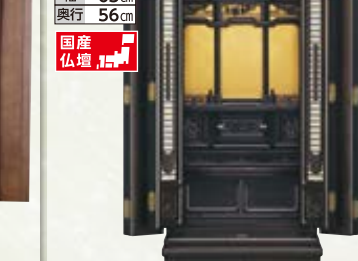

商品番号 4-15 床置 14号
高さ 135cm
幅 44cm
奥行 39cm

グランツ
418,000円(税込)

■原産国:日本 ■正面表面材:台輪・戸板/ホワイトオーク薄板貼り ■表面仕上げ:ウレタン仕上げ ■木地主材:木質繊維板

商品番号 4-17 床置 16号
高さ 130cm
幅 48cm
奥行 43cm

レガロ WAL
484,000円(税込)

■原産国:日本 ■正面表面材:台輪・戸板/ウォールナット薄板貼り ■表面仕上げ:ウレタン仕上げ ■木地主材:木質繊維板

商品番号 4-18 床置 18号
高さ 156cm
幅 63cm
奥行 56cm

てっせんか 鉄線花2
935,000円(税込)

■原産国:日本 ■正面表面材:台輪/黒楡厚板貼り・一方、戸板/黒楡無垢、大戸輪/黒楡厚板貼り・二方 ■表面仕上げ:ウレタン仕上げ ■木地主材:セビター

掲載商品以外のお仏壇はお近くのはせがわまでご相談ください。

上置 台に置くタイプ
床置 床から直接置くタイプ

お仏壇3年間品質保証