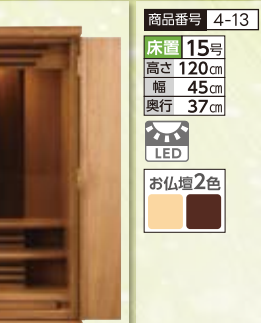

商品番号 4-10 上置 14号 LED 国産仏壇  
高さ 42cm 幅 38cm 奥行 30cm

ソブリオ

**176,000円** [税込]

■原産国:日本 ■正面表面材:台輪・戸板/胡桃薄板貼り ■表面仕上げ:セルロースラッカー仕上げ ■木地主芯材:木質繊維板

商品番号 4-11 上置 18号 LED 国産仏壇  
高さ 54cm 幅 44cm 奥行 33cm

いち市

**220,000円** [税込]

■原産国:日本 ■正面表面材:台輪・戸板/胡桃薄板貼り ■表面仕上げ:セルロースラッカー仕上げ ■木地主芯材:木質繊維板

商品番号 4-12 床置 13号 LED  
高さ 120cm 幅 40cm 奥行 39cm

ねがい 願ナチュラル

**198,000円** [税込]

■原産国:中国 ■正面表面材:台輪/桐厚板貼り、戸板/桐厚板貼り ■表面仕上げ:セルロースラッカー仕上げ ■木地主芯材:木質繊維板

商品番号 4-13 床置 15号 LED  
高さ 120cm 幅 45cm 奥行 37cm

ブリーズII WN

**253,000円** [税込]

■原産国:カンボジア ■正面表面材:台輪・戸板/ウォールナット薄板貼り ■表面仕上げ:ウレタン仕上げ ■木地主芯材:木質繊維板

商品番号 4-14 床置 18号 LED  
高さ 150cm 幅 56cm 奥行 46cm

プレセアII

**308,000円** [税込]

■原産国:カンボジア ■正面表面材:台輪・戸板/タモ薄板貼り ■表面仕上げ:ウレタン仕上げ ■木地主芯材:木質繊維板