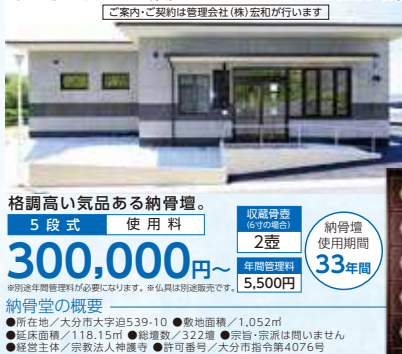

※掲載商品の中には、一部店舗では取扱いのない商品や仕様(色・寸法など)違いの商品を取扱っている場合がございます。また、写真と若干異なる場合がございます。詳しくは、はせがわ店舗へお問い合わせください。※予告なしに商品の価格や仕様の変更・改良を行う場合がございます。※写真はイメージです。※カラーは木製品のためイメージです。

見学会期間:  
4月27日(土)~5月12日(日)  
※要事前申込

ご自宅から  
無料送迎  
いたします

規格  
区画  
1.5m

手頃なサイズで  
お求めやすい区画です。

墓石 + 墓地 セット価格 (白御影石の場合)  
1,050,000円~

ゆとり  
区画  
3m

ゆっくりお参りができる人気の区画です。

墓石 + 墓地 セット価格 (白御影石の場合)

1,740,000円~

墓地区画	墓地面積	1.2x1.25 1.5m	1.5x2 3m	1.8x2.5 4.5m以上
使用料	20万円~	40万円~	60万円~	
管理料/1年	3,810円	7,630円	11,450円~	

※管理料は3年前納期となっております。  
墓苑の概要  
●所在地/大分市大字追539-3 ●総面積/6,534㎡ ●総区画数/789区画  
●1区画面積/1.5㎡~3㎡~4.5㎡~ ●管理料/1㎡あたり年間2,540円~  
●宗旨・宗派は問いません ●経営主体/宗教法人神護寺 ●許可番号/大分市指令第4003号

お参りされる方が安心して  
ご利用いただけるやさしい墓苑です。

納骨堂のご紹介 宗旨・宗派は  
問いません

格調高い気品ある納骨堂。  
5段式 使用料  
300,000円~  
納骨堂の概要  
●所在地/大分市大字追539-10 ●敷地面積/1,052㎡  
●延床面積/118.15㎡ ●総増数/322増 ●宗旨・宗派は問いません  
●経営主体/宗教法人神護寺 ●許可番号/大分市指令第4076号

抜群のロケーションと充実の設備で  
お客様の気持ちに応える人気の墓苑です。

ご予約は下記店舗まで はせがわのお仏壇・お墓は品質保証付き! お墓10年間品質保証