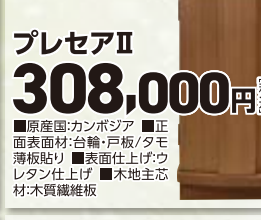

商品番号 4-15 床置 14号 LED 国産仏壇  
高さ 135cm 幅 44cm 奥行 39cm

グランツ

**418,000円** [税込]

■原産国:日本 ■正面表面材:台輪・戸板/ホワイトオーク薄板貼り ■表面仕上げ:ウレタン仕上げ ■木地主芯材:木質繊維板

商品番号 4-17 床置 16号 LED 国産仏壇  
高さ 130cm 幅 48cm 奥行 43cm

レガロ WAL

**484,000円** [税込]

■原産国:日本 ■正面表面材:台輪・戸板/ウォールナット薄板貼り ■表面仕上げ:ウレタン仕上げ ■木地主芯材:木質繊維板

商品番号 4-18 床置 18号 LED 国産仏壇  
高さ 156cm 幅 63cm 奥行 56cm

てっせんか 鉄線花2

**935,000円** [税込]

■原産国:日本 ■正面表面材:台輪/黒檀厚板貼り・一方、戸板/黒檀厚板、大戸輪/黒檀厚板貼り・二方 ■表面仕上げ:ウレタン仕上げ ■木地主芯材:セビダ