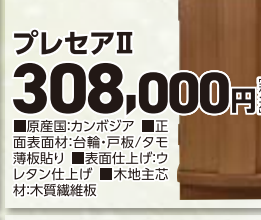

商品番号 4-15 床置 14号 LED 国産仏壇
高さ 135cm 幅 44cm 奥行 39cm

グランツ
418,000円 [税込]

■原産国:日本 ■正面表面材:台輪・戸板/ホワイトオーク薄板貼り ■表面仕上げ:ウレタン仕上げ ■木地主芯材:木質繊維板

商品番号 4-17 床置 16号 LED 国産仏壇
高さ 130cm 幅 48cm 奥行 43cm

レガロ WAL
484,000円 [税込]

■原産国:日本 ■正面表面材:台輪・戸板/ウォールナット薄板貼り ■表面仕上げ:ウレタン仕上げ ■木地主芯材:木質繊維板

商品番号 4-18 床置 18号 LED 国産仏壇
高さ 156cm 幅 63cm 奥行 56cm

てっせんか 鉄線花2
935,000円 [税込]

■原産国:日本 ■正面表面材:台輪/黒檀厚板貼り・一方、戸板/黒檀厚板、大戸輪/黒檀厚板貼り・二方 ■表面仕上げ:ウレタン仕上げ ■木地主芯材:セビタ

商品番号 4-19 床置 18号 LED 国産仏壇
高さ 162cm 幅 64cm 奥行 56cm

あすか 明日香II 西
2,090,000円 [税込]