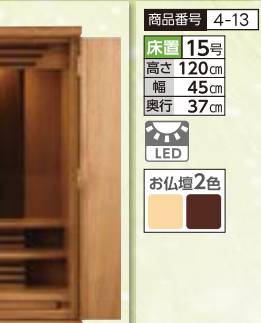

商品番号 4-09 上置 14号 LED
高さ 42cm 幅 45cm 奥行 32cm

さくらね 桜音III
176,000円 [税込]

■原産国:カンボジア ■正面表面材:台輪・戸板/ウォールナット薄板貼り ■表面仕上げ:ウレタン仕上げ ■木地主芯材:木質繊維板

商品番号 4-10 上置 14号 LED 国産仏壇
高さ 42cm 幅 38cm 奥行 30cm

ソブリオ
176,000円 [税込]

■原産国:日本 ■正面表面材:台輪・戸板/胡桃薄板貼り ■表面仕上げ:セルロースラッカー仕上げ ■木地主芯材:木質繊維板

商品番号 4-11 上置 18号 LED 国産仏壇
高さ 54cm 幅 44cm 奥行 33cm

いち市
220,000円 [税込]

■原産国:日本 ■正面表面材:台輪・戸板/胡桃薄板貼り ■表面仕上げ:セルロースラッカー仕上げ ■木地主芯材:木質繊維板

商品番号 4-12 床置 13号 LED
高さ 120cm 幅 40cm 奥行 39cm

ねがい 願ナチュラル
198,000円 [税込]

■原産国:中国 ■正面表面材:台輪/桐厚板貼り、戸板/桐厚板貼り ■表面仕上げ:セルロースラッカー仕上げ ■木地主芯材:木質繊維板