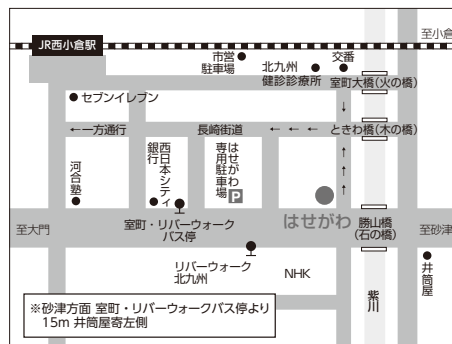

お仏壇の
はせがわ

はせがわ 小倉店

通話無料 北九州市小倉北区室町2-1-3
0120-711-610 駐車場有り
tutumumプラン取扱対象店

【営業日・営業時間について】

営業日・営業時間については、弊社ホームページか上記電話番号でご確認ください。
はせがわのホームページはこちら <https://www.hasegawa.jp/pages/pr-1>

ホームページ

買わないお仏壇

tutumum プラン