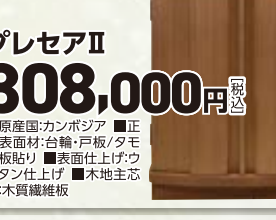

■原産国:カンボジア ■正面表面材:台輪・戸板/タモ薄板貼り ■表面仕上げ:ウレタン仕上げ ■木地主芯材:木質繊維板

商品番号 4-15 床置 14号 LED

高さ 135cm 幅 44cm 奥行 39cm

ダウライト 国産仏壇

お仏壇2色

グランツ

418,000円 [税込]

■原産国:日本 ■正面表面材:台輪・戸板/ホワイトオーク薄板貼り ■表面仕上げ:ウレタン仕上げ ■木地主芯材:木質繊維板

商品番号 4-17 床置 16号 LED

高さ 130cm 幅 48cm 奥行 43cm

国産仏壇

レガロ WAL

484,000円 [税込]

■原産国:日本 ■正面表面材:台輪・戸板/ウォールナット薄板貼り ■表面仕上げ:ウレタン仕上げ ■木地主芯材:木質繊維板

商品番号 4-18 床置 18号 LED

高さ 156cm 幅 63cm 奥行 56cm

国産仏壇

てっせんか 鉄線花2

935,000円 [税込]

■原産国:日本 ■正面表面材:台輪/黒檀厚板貼り・一方・戸板/黒檀厚板貼り・大戸輪/黒檀厚板貼り・四方 ■表面仕上げ:ウレタン仕上げ ■木地主芯材:セビダ

商品番号 4-19 床置 18号 LED

高さ 162cm 幅 64cm 奥行 56cm

国産仏壇

あすか 明日香II 西