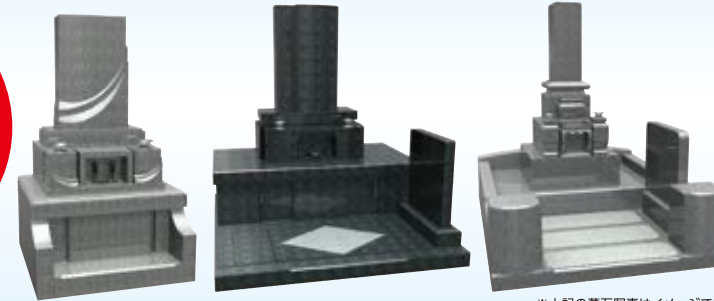

※上記の墓石写真はイメージです。