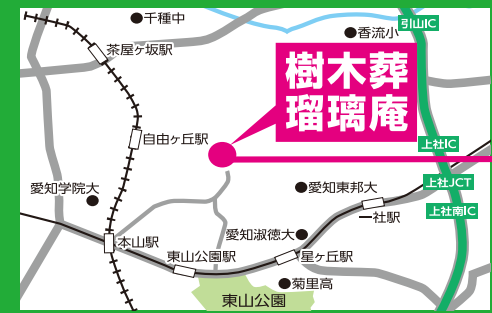

# 樹木葬 瑠璃庵

現地見学 要予約

「安心供養区テラス」「白檀区第三期」好評ご案内中!

4月27~29日、5月3~6日 現地案内会開催 予約制のため、必ず下記連絡先へお電話ください。(イメージ)

苑内バリアフリー設計のため、車いすでもお参りいただけます

【所在地】愛知県名古屋市千種区平和公園 1-1305  
 【アクセス】Googleマップ検索は 樹木葬 瑠璃庵 検索

お車  
 名古屋高速「四谷I.C.」より.....約9分  
 名古屋第二環状内回り「上社I.C.」より.....約10分  
 名古屋第二環状外回り「上社南I.C.」より.....約12分  
 東名高速「名古屋I.C.」より.....約13分

電車・バス  
 地下鉄東山線「星ヶ丘駅」、地下鉄名城線「自由ヶ丘」より  
 市営バス「星ヶ丘一地下鉄自由ヶ丘(星丘11系統)」にて  
 「平和公園」下車.....徒歩約3分