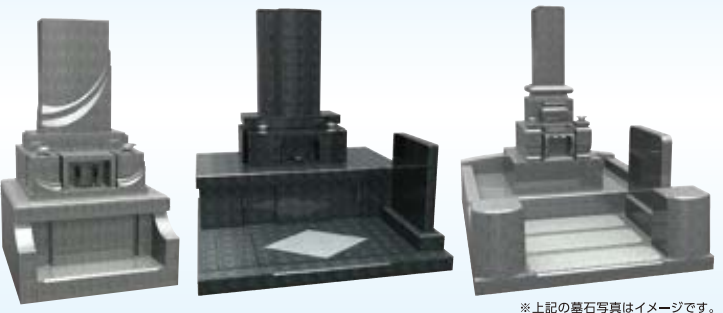

千種区「平和公園 本成寺霊苑」内

樹木葬 瑠璃庵

現地見学 要予約

「安心供養区テラス」「白檀区第三期」好評ご案内中!

4月27~29日、5月3~6日 現地案内会開催 予約制のため、必ず下記連絡先へお電話ください。(イメージ)

苑内バリアフリー設計のため、車いすでもお参りいただけます

6つの特長

- 選べる5つの区画
- 宗教・宗派不問
- 安心の永代供養
- 後継者不要
- 年間管理料不要 ※テラス墓所は除く
- 檀家にならなくても大丈夫

納骨堂 自動搬送式 熱田の杜 最勝殿

勝楽寺 名古屋分院 宗教・宗派不問

お車でも、公共交通機関でも、ご来苑しやすい納骨堂です

お墓の全てが揃って 第3期 販売価格 1基 78万円

お墓に必要な以下のものが価格に含まれています ●永代使用料 ●遺骨収蔵厨子 ●銘板・彫刻代 ●永代供養料 ●参拝カード

- ●ご使用に期限はありません
- ●ご遺骨は何名さまでもお引き受けいたします
- ローンも承りますので、ご相談ください。 ※審査が必要です
- ※年間維持費 12,000円が別途必要です。

ここが安心! 瑠璃庵の永代供養

1. 瑠璃庵内の供養年数を経過したご遺骨は白蓮華に合祀され永代供養します。
2. 「お盆」「春彼岸」「秋彼岸」の年3回合同法要を行います。

テラス墓所 112万円~ 年間管理料 7,000円 「永代供養」と「墓じまい」費用が入ったの価格です。安心のお墓選びが可能です。	梅檀 - せんたん - 1区画 1名 21万円~ 1区画 2名 26万円~ 納骨人数: 1名~複数名 ご契約人数の納骨完了より13年 (10年延長ごとに+3万円)	白檀 - びやくたん - 58万円~ 納骨人数: 2名 (オプションで最大4名) ご契約人数の納骨完了より13年 (10年延長ごとに+5万円)	香風 - こうふう - 38万円~ 納骨人数: 2名 (オプションで最大4名) ご契約人数の納骨完了より13年 (10年延長ごとに+5万円)	合祀墓 白蓮華 - びやくれんげ - 8万円

【所在地】愛知県名古屋市千種区平和公園 1-1305
【アクセス】Googleマップ検索は 樹木葬 瑠璃庵 検索

お車
名古屋高速「四谷I.C.」より.....約9分
名古屋第二環状内回り「上社I.C.」より.....約10分
名古屋第二環状外回り「上社南I.C.」より.....約12分
東名高速「名古屋I.C.」より.....約13分

電車・バス
地下鉄東山線「星ヶ丘駅」、地下鉄名城線「自由ヶ丘」より
市営バス「星ヶ丘一地下鉄自由ヶ丘(星丘11系統)」にて
「平和公園」下車.....徒歩約3分

お墓もはせがわへ

お客様にとって一生に一度のお墓づくり。ご満足頂くために最高の品質を求め続けます。市営霊園、寺院墓地などお墓のご相談は実績多数の当社にお任せください。

お見積もり ご案内 無料

はせがわは地震に強いお墓づくりに自信があります!

お墓じまい クリーニング お墓のお引越し もお気軽にご相談ください。

イオンタウン四日市泊店
三重県四日市市泊小柳町4-5-1 イオンタウン四日市泊2F
お仏壇のはせがわ 通話無料 0120-285-623

左記店舗へのアクセス等詳細情報は こちらから

はせがわ 食のギフト

吉野の葛餅 1,404円 (税込)

加賀麩のお吸いもの3ヶ入 1,188円 (税込)

京あられおかしギフト3種 1,296円 (税込)

選べるギフトカタログ 日本のおいしい食べ物 [全8コース] 5,500円~ (税込)

はせがわ 仏花の定期便

毎回、お花のプロが心を込めてお仏壇へお供えする厳選した花束をお届けします。

お申し込み・詳細情報は こちらから