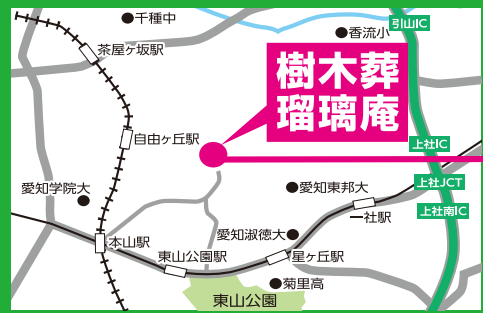

千種区「平和公園 本成寺霊苑」内

樹木葬 瑠璃庵

現地見学 要予約

「安心供養区テラス」「白檀区第三期」好評ご案内中!

4月27~29日、5月3~6日 現地案内会開催 予約制のため、必ず下記連絡先へお電話ください。(イメージ)

苑内バリアフリー設計のため、車いすでもお参りいただけます

ここが安心! 瑠璃庵の永代供養

1. 瑠璃庵内の供養年数を経過したご遺骨は白蓮華に合祀され永代供養します。
2. 「お盆」「春彼岸」「秋彼岸」の年3回合同法要を行います。

【所在地】愛知県名古屋市千種区平和公園 1-1305
 【アクセス】Googleマップ検索は **樹木葬 瑠璃庵** 検索

お車
 名古屋高速「四谷I.C.」より.....約9分
 名古屋第二環状内回り「上社I.C.」より.....約10分
 名古屋第二環状外回り「上社南I.C.」より.....約12分
 東名高速「名古屋I.C.」より.....約13分

電車・バス
 地下鉄東山線「星ヶ丘駅」、地下鉄名城線「自由ヶ丘」より市営バス「星ヶ丘-地下鉄自由ヶ丘(星丘11系統)」にて「平和公園」下車.....徒歩約3分