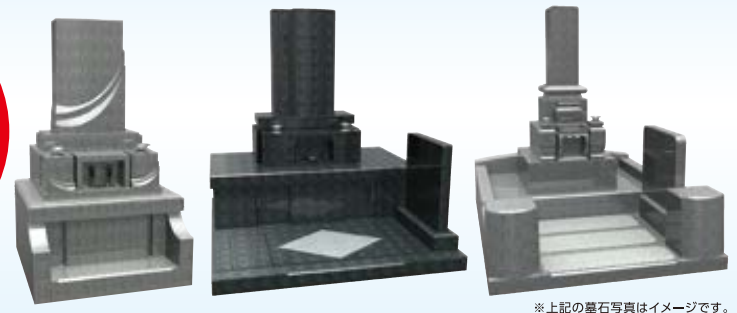

はせがわは地震に強いお墓づくりに自信があります!