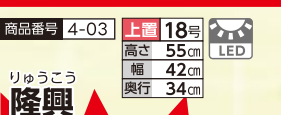

隆興
特価
132,000円 [税込]