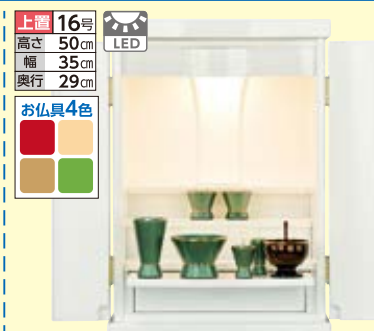

ホワイト 仏具付き
WEB限定 セットで

49,500円 [税込]

■原産国:中国 ■正面表面材:台輪・戸板/ホワイト着色 ■表面仕上げ:ウレタン仕上げ ■木地主材:木質繊維板