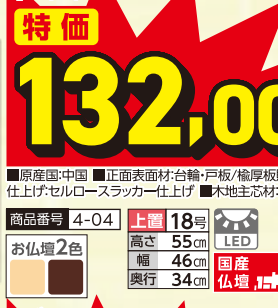

お仏壇2色
特価
247,500円(税込)

■原産国:日本 ■正面表面材:台輪・戸板/桐薄板貼り ■表面仕上げ:ウレタン仕上げ ■木地主材:木質繊維板