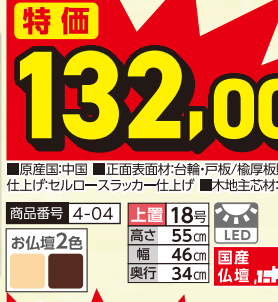

お仏壇2色
特価
247,500円(税込)

■原産国:日本 ■正面表面材:台輪・戸板/桐薄板貼り ■表面仕上げ:ウレタン仕上げ ■木地主材:木質繊維板