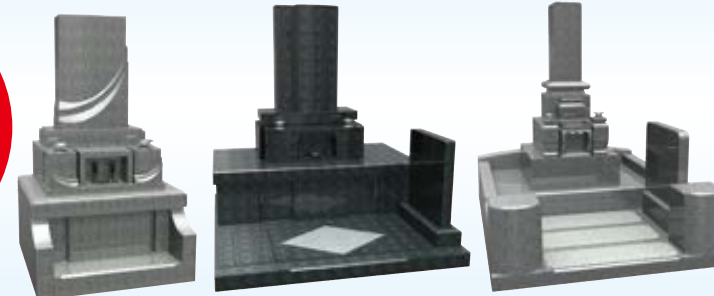

※上記の墓石写真はイメージです。