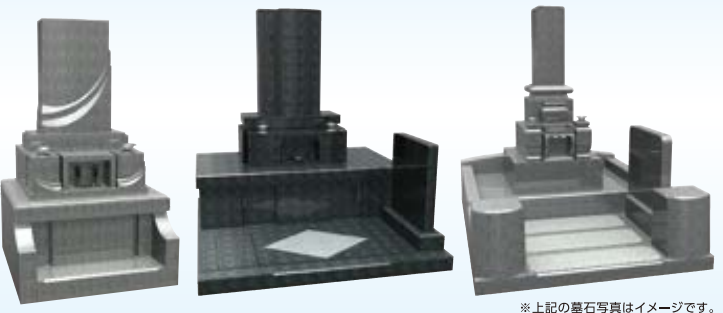

※上記の墓石写真はイメージです。

はせがわは地震に強いお墓づくりに自信があります!