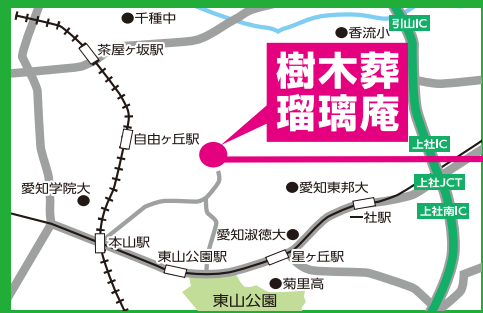

千種区「平和公園 本成寺霊苑」内

樹木葬 瑠璃庵

現地見学
要予約

「安心供養区テラス」「白檀区第三期」好評ご案内中!

4月27~29日、5月3~6日 現地案内会開催 予約制のため、必ず下記連絡先へお電話ください。(イメージ)

苑内バリアフリー設計のため、車いすでもお参りいただけます

ここが安心!
瑠璃庵の永代供養

- 瑠璃庵内の供養年数を経過したご遺骨は白蓮華に合祀され永代供養します。
- 「お盆」「春彼岸」「秋彼岸」の年3回合同法要を行います。

香風 - こうふう -

38万円~
納骨人数：2名 (オプションで最大4名)
ご契約人数の納骨完了より13年(10年延長ごとに+5万円)

合祀墓 白蓮華 - びやくれんげ -

8万円

【所在地】愛知県名古屋市千種区平和公園 1-1305
 【アクセス】Googleマップ検索は **樹木葬 瑠璃庵** 検索

お車
 名古屋高速「四谷I.C.」より.....約9分
 名古屋第二環状内回り「上社I.C.」より.....約10分
 名古屋第二環状外回り「上社南I.C.」より.....約12分
 東名高速「名古屋I.C.」より.....約13分

電車・バス
 地下鉄東山線「星ヶ丘駅」、地下鉄名城線「自由ヶ丘」より
 市営バス「星ヶ丘-地下鉄自由ヶ丘(星丘11系統)」にて
 「平和公園」下車.....徒歩約3分

6つの特長

- 選べる5つの区画
- 宗教・宗派不問
- 安心の永代供養
- 後継者不要
- 年間管理料不要
※テラス墓所は除く
- 檀家にならなくても大丈夫

納骨堂 自動搬送式 熱田の杜 最勝殿

勝楽寺 名古屋分院
宗教・宗派不問

お車でも、公共交通機関でも、ご来苑しやすい納骨堂です