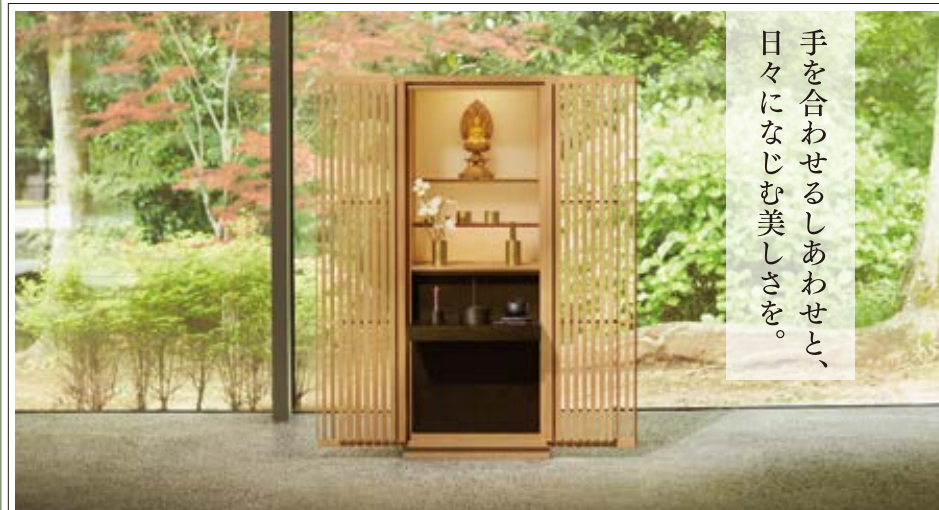

手を合わせるしあわせと、
日々になじむ美しさを。

はせがわ
Hasegawa
×
隈研吾
Kengo Kuma

原産国	日本	表面仕上げ	ウレタン仕上げ
正面	台輪 (天板) オーク薄板貼り	木地主芯材	木質繊維板
側面	戸板 オーク無垢	サイズ	高さ124×幅52×奥行41(cm)
背面	大戸輪		

お仏壇価格
2,200,000円 [税込]
※お仏具は別売りです。

詳しくはこちら▶
国立競技場の設計者のひとりとして知られる他、はせがわが販売を手掛ける一行院千日谷浄苑のデザインを監修。環境に対して、呼吸するようにしなやかに反応するデザインを標榜。木材を使うなど「和(日本)」をイメージしたデザインを旨としており、「和の大家」とも称される。

※掲載商品の中には、一部店舗では取扱のない商品や仕様(色・寸法など)違いの商品を取扱っている場合がございます。また、写真と若干異なる場合がございます。詳しくは、はせがわ店舗へお問い合わせください。※予告なしに商品の価格や仕様の変更・改良を行う場合がございます。※写真はイメージです。

母の日

5/12日
お供えに最適!

線香 花風 カーネーション **1,815円** [税込]

線香 香のたより さくら **1,870円** [税込]

線香 香のたより ローズ **1,870円** [税込]

父の日

6/16日
お供えに最適!

ビアジョッキ 緑茶 小

お寿司 A (マグロ サビ入)

お団子 (三色)

ローソク・キャンドル 各種 1個 **825円** [税込]

おすすめ商品 火を使わないご供養

お仏具に収めて使用できます

リモコンで 遠隔操作可能

ほのゆらシリーズ 電気線香 **2,860円** [税込]
※別途単四電池が2本必要 ※リモコン付き

ほのゆらシリーズ 電気ローソク **1,320円** [税込]
※ボタン電池(CR2032)付属 ※リモコン別売

上記の商品は一例です。その他、注意事項やおすすめ商品をご紹介します。詳しくは右記よりご覧ください▶

お供え・返礼品に最適! はせがわ 食のギフト

感謝を伝えたい、ゆっくり語りかけたい、静かに祈りたい……そんな“こころのギフト”をはせがわ がご用意しました。

吉野の葛餅 **1,404円** [税込]

京あられ・おかしギフト3種 **1,296円** [税込]

加賀麩のお吸いもの3ヶ入 **1,188円** [税込]

選べるギフトカタログ 日本のおいしい食べ物 全8コース **5,500円** [税込]~

港北ニュータウン店
神奈川県横浜市都筑区荏田東4-2-24 サンステージ北村1F

お仏壇のはせがわ **通話無料 0120-760-576**

5月7日(火)は 店休日です。 **P** 駐車場 有り

左記店舗へのアクセス等 詳細情報は こちらから▶

葬儀後の手続き

相続 遺品整理 不動産 など

そもそも何をしたらいいの?

はせがわが お悩みを解決します
当社が状況をお伺いして 何をすべきかアドバイスします
初回のご相談 **無料!**