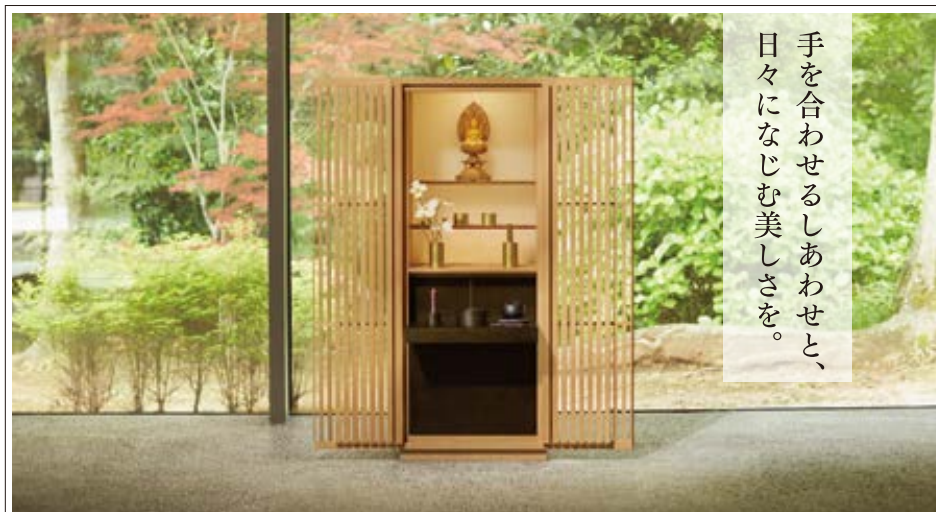

手を合わせるしあわせと、
日々になじむ美しさを。

はせがわ
Hasegawa
×
隈研吾
Kengo Kuma

隈 研吾 建築家
Kengo Kuma

原産国	日本	表面仕上げ	ウレタン仕上げ
正面	台輪 (天板) オーク薄板貼り	木地主芯材	木質繊維板
表面	戸板 オーク無垢	サイズ	高さ124×幅52×奥行41(cm)
背面	大戸輪		

お仏壇価格
2,200,000円 [税込]
※お仏具は別売りです。

詳しくはこちら▼

国立競技場の設計者のひとりとして知られる他、はせがわが販売を手掛ける一行院千日谷浄苑のデザインを監修。環境に対して、呼吸するようにしなやかに反応するデザインを標榜。木材を使用など「和(日本)」をイメージしたデザインを旨としており、「和の大家」とも称される。