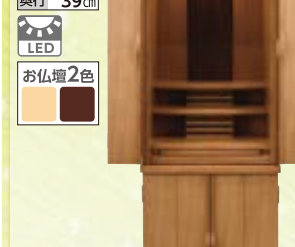

願ナチュラル

198,000円(税込)

商品番号 4-13
床置 15号
高さ 120cm
幅 45cm
奥行 37cm