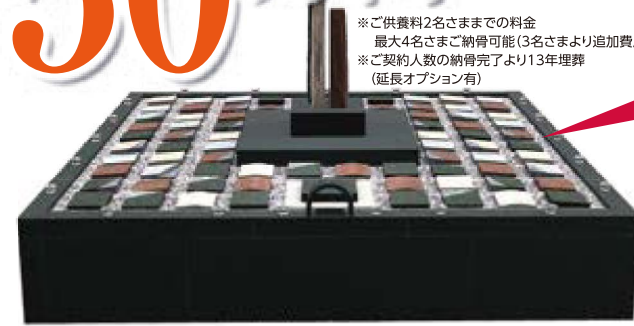

# 50万円~

※ご供養料2名様までの料金  
最大4名様まで納骨可能(3名様より追加費用有)  
※ご契約人数の納骨完了より13年埋葬  
(延長オプション有)

標準型

高級型

最高級型

※プレートはオプションにより形状、石の種類を選択できます ※年数経過後の合祀費用も含まれます ※その他年数の延長、デザイン彫刻等オプションがございます

A-1	A-2	A-3	A-4	A-5	A-6	A-7	A-8	A-9	A-10	
A-34	B-1	B-2	B-3	B-4	B-5	B-6	B-7	B-8	A-11	
A-33	B-26	C-1	C-2	C-3	C-4	C-5	C-6	B-9	A-12	
A-32	B-25	C-20					C-7	B-10	A-13	
A-31	B-24	C-19					C-8	B-11	A-14	
A-30	B-23	C-18					C-9	B-12	A-15	
A-29	B-22	C-17					C-10	B-13	A-16	
A-28	B-21	C-16	C-15	C-14	C-13	C-12	C-11	B-14	A-17	
A-27	B-20	B-19	B-18			B-17	B-16	B-15	A-18	
A-26	A-25	A-24	A-23			合祀墓	A-22	A-21	A-20	A-19