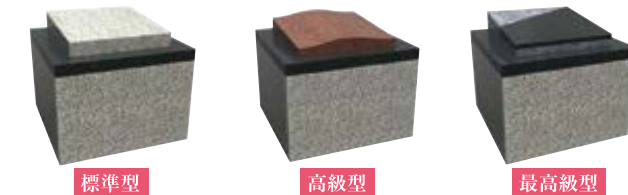

# 樹木葬 瑠璃庵

生前申込  
可能

現地見学  
要予約

4月27~29日、5月3~6日  
現地案内会開催

予約制のため、必ず下記連絡先へお電話ください。  
はせがわがプロデュースする樹木葬抜群の立地、  
美しい景観、安心の制度是非現地でお確かめください。

第一期造成イメージ  
バリアフリー設計のため  
車いすでもおまいりいただけます

## 現地完成写真

アクセスなどの施設情報は  
ホームページをご覧ください

詳しくは  
こちら▶

【施設概要】  
所在地:常光寺/  
岐阜県可児市広見1021-1  
経営主体:宗教法人 常光寺  
経営許可番号:可児市指令 環第94号

個別区画プラン第一期限定80区画 「樹木葬をご夫婦・ご家族で」のお声にお応えする広々設計

# 50万円~

※ご供養料2名様までの料金  
最大4名様まで納骨可能(3名様より追加費用有)  
※ご契約人数の納骨完了より13年埋葬  
(延長オプション有)

標準型

高級型

最高級型

※プレートはオプションにより形状、石の種類を選択できます ※年数経過後の合祀費用も含まれます ※その他年数の延長、デザイン彫刻等オプションがございます

A-1	A-2	A-3	A-4	A-5	A-6	A-7	A-8	A-9	A-10	
A-34	B-1	B-2	B-3	B-4	B-5	B-6	B-7	B-8	A-11	
A-33	B-26	C-1	C-2	C-3	C-4	C-5	C-6	B-9	A-12	
A-32	B-25	C-20					C-7	B-10	A-13	
A-31	B-24	C-19					C-8	B-11	A-14	
A-30	B-23	C-18					C-9	B-12	A-15	
A-29	B-22	C-17					C-10	B-13	A-16	
A-28	B-21	C-16	C-15	C-14	C-13	C-12	C-11	B-14	A-17	
A-27	B-20	B-19	B-18			B-17	B-16	B-15	A-18	
A-26	A-25	A-24	A-23			合祀墓	A-22	A-21	A-20	A-19