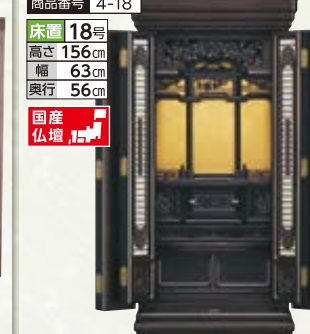

鉄線花2

935,000円(税込)

掲載商品以外のお仏壇はお近くのはせがわまでご相談ください。

上置 台に置くタイプ
床置 床から直接置くタイプ

お仏壇3年間品質保証

※当社保証規程に定められた内容に限りです。
詳細は店舗までお問い合わせください

※掲載商品の中には、一部店舗では取扱いのない商品や仕様(色・寸法など)違いの商品を取扱っている場合がございます。また、写真と若干異なる場合がございます。詳しくは、はせがわ店舗へお問い合わせください。※予告なしに商品の価格や仕様の変更・改良を行う場合がございます。※写真はイメージです。※カラーは木製品のためイメージです。