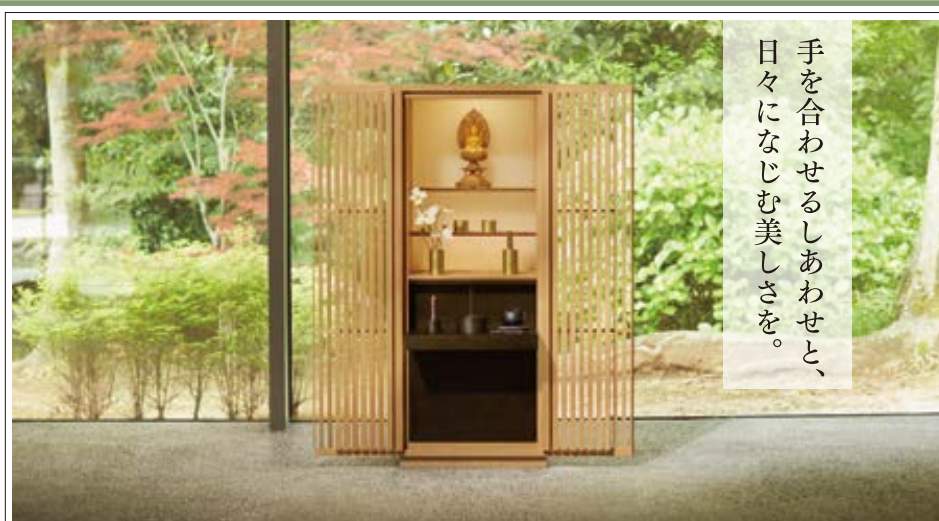

手を合わせるしあわせと、
日々になじむ美しさを。

はせがわ
Hasegawa
×
隈研吾
Kengo Kuma

隈 研吾 建築家
Kengo Kuma

原産国 日本	表面仕上げ ウレタン仕上げ
正面 台輪 (天板) オーク薄板貼り	木地主芯材 木質繊維板
表面 戸板 オーク無垢	サイズ 高さ124×幅52×奥行41(cm)
表面 表面材 大戸輪	—

お仏壇価格
2,200,000円 [税込]

※お仏具は別売りです。

詳しくはこちら▶

国立競技場の設計者のひとりとして知られる他、はせがわが販売を手掛ける一院千日谷浄苑のデザインを監修。環境に対して、呼吸するようにしなやかに反応するデザインを標榜。木材を使うなど「和(日本)」をイメージしたデザインを旨としており、「和の大家」とも称される。