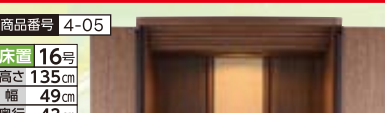

マイリーIII

特価
297,000円(税込)

■原産国:カンボジア ■正面表面材:台輪・戸板/ウォールナット薄板
貼り ■表面仕上げ:ウレタン仕上げ ■木地主材:木質繊維板