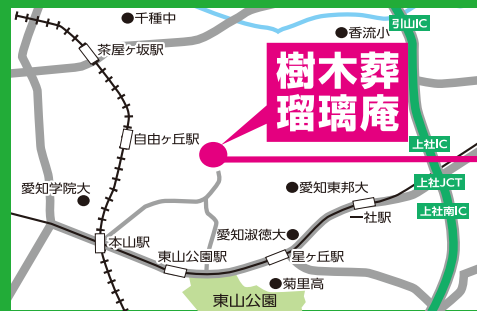

お見積もり ご案内 無料

経験豊富な専任スタッフがご案内、お見積もりを無料で承ります。

※上記の墓石写真はイメージです。

はせがわは地震に強いお墓づくりに自信があります!

※お墓の大きさや形態によっては一部実施しない工程もございます。

お墓じまい クリーニング お墓のお引越し もお気軽にご相談ください。

【所在地】愛知県名古屋市千種区平和公園 1-1305

【アクセス】Googleマップ検索は 樹木葬 瑠璃庵 検索

- お車
- 名古屋高速「四谷I.C.」より.....約9分
 - 名古屋第二環状内回り「上社I.C.」より.....約10分
 - 名古屋第二環状外回り「上社南I.C.」より.....約12分
 - 東名高速「名古屋I.C.」より.....約13分

- 電車・バス
- 地下鉄東山線「星ヶ丘駅」、地下鉄名城線「自由ヶ丘」より市営バス「星ヶ丘一地下鉄自由ヶ丘(星丘11系統)」にて「平和公園」下車.....徒歩約3分