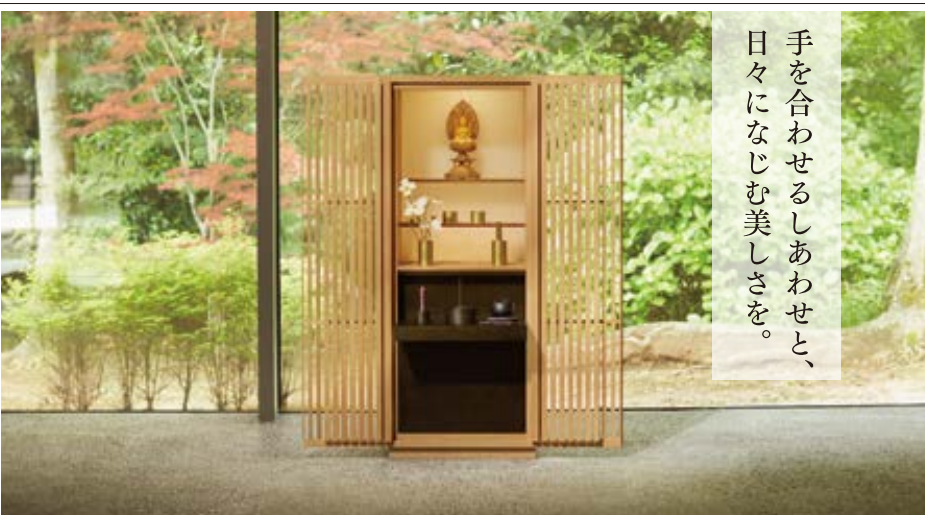

手を合わせるしあわせと、
日々になじむ美しさを。

はせがわ
Hasegawa
×
隈研吾
Kengo Kuma

隈 研吾 建築家
Kengo Kuma

薄院

原産国 日本	表面仕上げ ウレタン仕上げ
正面 台輪 (天板) オーク薄板貼り	木地主芯材 木質繊維板
正面 戸板 オーク無垢	サイズ 高さ124×幅52×奥行41(cm)
正面 表面材 大戸輪	—

お仏壇価格 **2,200,000円** [税込]
※お仏具は別売りです。

詳しくはこちら▼

国立競技場の設計者のひとりとして知られる他、はせがわが販売を手掛ける一行院千日谷浄苑のデザインを監修。環境に対して、呼吸するようにしなやかに反応するデザインを標榜。木材を使用など「和(日本)」をイメージしたデザインを旨としており、「和の大家」とも称される。

※掲載商品の中には、一部店舗では取扱のない商品や仕様(色・寸法など)違いの商品を取扱っている場合がございます。また、写真と若干異なる場合がございます。詳しくは、はせがわ店舗へお問い合わせください。※予告なしに商品の価格や仕様の変更・改良を行う場合がございます。※写真はイメージです。

母の日
5/12日
お供えに最適!

線香 花風 カーネーション **1,815円** [税込]

線香 香のたより さくら **1,870円** [税込]

線香 香のたより ローズ **1,870円** [税込]

父の日
6/16日
お供えに最適!

ビアジョッキ 緑茶 小

お寿司 A (マグロ サビ入) 緑茶 小

お団子 (三色) 緑茶 小

お寿司 A (マグロ サビ入) 緑茶 小

ローソク・キャンドル 各種 1個 **825円** [税込]

おすすめ商品 火を使わないご供養

お仏具に収めて使用できます

リモコンで遠隔操作可能

ほのゆらシリーズ 電気線香 **2,860円** [税込]
※別途単四電池が2本必要 ※リモコン付き

ほのゆらシリーズ 電気ローソク **1,320円** [税込]
※ボタン電池(CR2032)付属 ※リモコン別売

上記の商品は一例です。その他、注意事項やおすすめ商品をご紹介します。詳しくは右記よりご覧ください▶

お供え・返礼品に最適!
はせがわ 食のギフト

感謝を伝えたい、ゆっくり語りかけたい、静かに祈りたい……そんな“こころのギフト”をはせがわ がご用意しました。

吉野の葛餅 **1,404円** [税込]

京あられ・おかき ギフト3種 **1,296円** [税込]

加賀麩のお吸いもの3ヶ入 **1,188円** [税込]

全国の厳選した素材や郷土料理の“真面目な美味しさ”を伝えたい。

選べるギフトカタログ 日本のおいしい食べ物 全8コース **5,500円** [税込]~

狭山店
埼玉県狭山市入間川4-8-9

お仏壇のはせがわ

通話無料 **0120-764-887**

5月7日(火)は店休日です。

左記店舗へのアクセス等詳細情報は
こちらから▼

葬儀後の手続き

相続 遺品整理 不動産 など

そもそも何をしたらいいの?

はせがわが
お悩みを解決します

当社が状況をお伺いして何をすべきかアドバイスします

初回のご相談 **無料!**