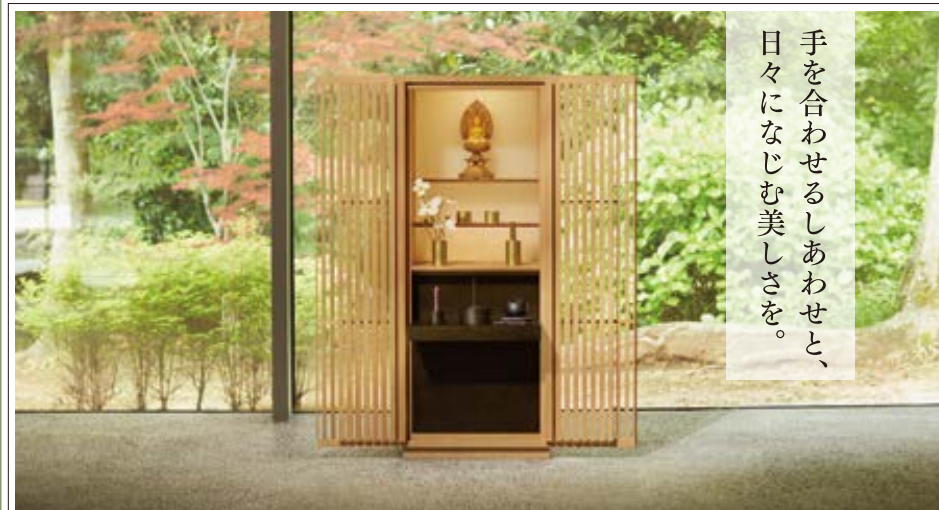

手を合わせるしあわせと、
日々になじむ美しさを。

はせがわ
Hasegawa
×
隈研吾
Kengo Kuma

隈 研吾 建築家
Kengo Kuma

原産国	日本	表面仕上げ	ウレタン仕上げ
正面	台輪 オーク薄板貼り	木地主芯材	木質繊維板
表面	戸板 オーク無垢	サイズ	高さ124×幅52×奥行41(cm)
背面	大戸輪		

お仏壇価格
2,200,000円 [税込]
※お仏具は別売りです。

詳しくはこちら▼

国立競技場の設計者のひとりとして知られる他、はせがわが販売を手掛ける一行院千日谷浄苑のデザインを監修。環境に対して、呼吸するようにしなやかに反応するデザインを標榜。木材を使うなど「和(日本)」をイメージしたデザインを旨としており、「和の大家」とも称される。

母の日

5/12日
お供えに最適!

線香 花風 カーネーション **1,815円** [税込]

線香 香のたより さくら **1,870円** [税込]

線香 香のたより ローズ **1,870円** [税込]

父の日

6/16日
お供えに最適!

ビアジョッキ 緑茶 小

お寿司 A (マグロ サビ入) 線香 各種 1個 **825円** [税込]

おすすめ商品 火を使わないご供養

お仏具に収めて使用できます

リモコンで遠隔操作可能

ほのゆらシリーズ 電気線香 **2,860円** [税込]
※別途単四電池が2本必要 ※リモコン付き

ほのゆらシリーズ 電気ローソク **1,320円** [税込]
※ボタン電池(CR2032)付属 ※リモコン別売

上記の商品は一例です。その他、注意事項やおすすめ商品をご紹介します。詳しくは右記よりご覧ください▶

お供え・返礼品に最適! はせがわ 食のギフト

感謝を伝えたい、ゆっくり語りかけたい、静かに祈りたい……そんな“こころのギフト”をはせがわ がご用意しました。

吉野の葛餅 **1,404円** [税込]

加賀麩のお吸いもの3ヶ入 **1,188円** [税込]

京あられ・おかきギフト3種 **1,296円** [税込]

全国の厳選した素材や郷土料理の“真面目な美味しさ”を伝えたい。

選べるギフトカタログ 日本のおいしい食べ物 **5,500円** [税込] 全8コース

西葛西店
東京都江戸川区西葛西1-14-14

お仏壇のはせがわ 通話無料 **0120-284-194**

5月7日(火)は店休日です。 P 駐車場有り

左記店舗へのアクセス等詳細情報は
こちらから▼

無料都立霊園 事前説明会受付中!

都立霊園資料を無料で差し上げます。
都立霊園ごとに昨年の倍率や募集区画などの情報に加え、墓地使用料、年間管理料など有益な情報をお届けします。お気軽にご請求ください。