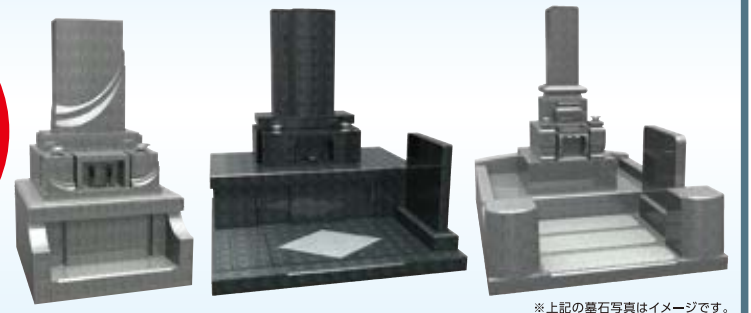

はせがわは地震に強いお墓づくりに自信があります!