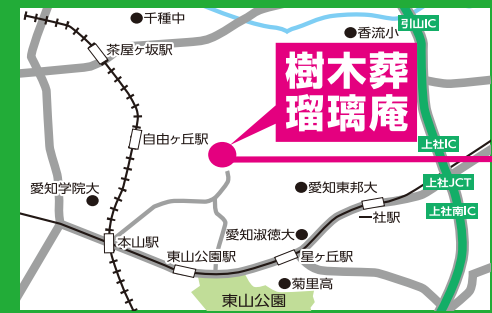

千種区「平和公園 本成寺霊苑」内

樹木葬 瑠璃庵

現地見学 要予約

「安心供養区テラス」「白檀区第三期」好評ご案内中!

4月27~29日、5月3~6日 現地案内会開催 予約制のため、必ず下記連絡先へお電話ください。(イメージ)

苑内バリアフリー設計のため、車いすでもお参りいただけます

ここが安心! 瑠璃庵の永代供養

1. 瑠璃庵内の供養年数を経過したご遺骨は白蓮華に合祀され永代供養します。
2. 「お盆」「春彼岸」「秋彼岸」の年3回合同法要を行います。

【所在地】愛知県名古屋市千種区平和公園 1-1305
 【アクセス】Googleマップ検索は **樹木葬 瑠璃庵** 検索

お車
 名古屋高速「四谷I.C.」より.....約9分
 名古屋第二環状内回り「上社I.C.」より.....約10分
 名古屋第二環状外回り「上社南I.C.」より.....約12分
 東名高速「名古屋I.C.」より.....約13分

電車・バス
 地下鉄東山線「星ヶ丘駅」、地下鉄名城線「自由ヶ丘」より
 市営バス「星ヶ丘-地下鉄自由ヶ丘(星丘11系統)」にて
 「平和公園」下車.....徒歩約3分