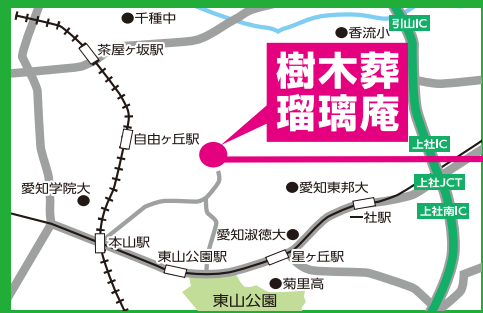

千種区「平和公園 本成寺霊苑」内

樹木葬 瑠璃庵

現地見学 要予約

「安心供養区テラス」「白檀区第三期」好評ご案内中!

4月27~29日、5月3~6日 現地案内会開催 予約制のため、必ず下記連絡先へお電話ください。(イメージ)

苑内バリアフリー設計のため、車いすでもお参りいただけます

ここが安心! 瑠璃庵の永代供養

- 瑠璃庵内の供養年数を経過したご遺骨は白蓮華に合祀され永代供養します。
- 「お盆」「春彼岸」「秋彼岸」の年3回合同法要を行います。

香風 - こうふう -

38万円~
納骨人数：2名(オプションで最大4名)
ご契約人数の納骨完了より13年(10年延長ごとに+5万円)

合祀墓 白蓮華 - びやくれんげ -

8万円

【所在地】愛知県名古屋市千種区平和公園 1-1305
 【アクセス】Googleマップ検索は **樹木葬 瑠璃庵** 検索

お車
 名古屋高速「四谷I.C.」より.....約9分
 名古屋第二環状内回り「上社I.C.」より.....約10分
 名古屋第二環状外回り「上社南I.C.」より.....約12分
 東名高速「名古屋I.C.」より.....約13分

電車・バス
 地下鉄東山線「星ヶ丘駅」、地下鉄名城線「自由ヶ丘」より
 市営バス「星ヶ丘-地下鉄自由ヶ丘(星丘11系統)」にて
 「平和公園」下車.....徒歩約3分

6つの特長

- 選べる5つの区画
- 宗教・宗派不問
- 安心の永代供養
- 後継者不要
- 年間管理料不要 ※テラス墓所は除く
- 檀家にならなくても大丈夫

納骨堂 自動搬送式 熱田の杜 最勝殿

勝楽寺 名古屋分院 宗教・宗派不問

お車でも、公共交通機関でも、ご来苑しやすい納骨堂です