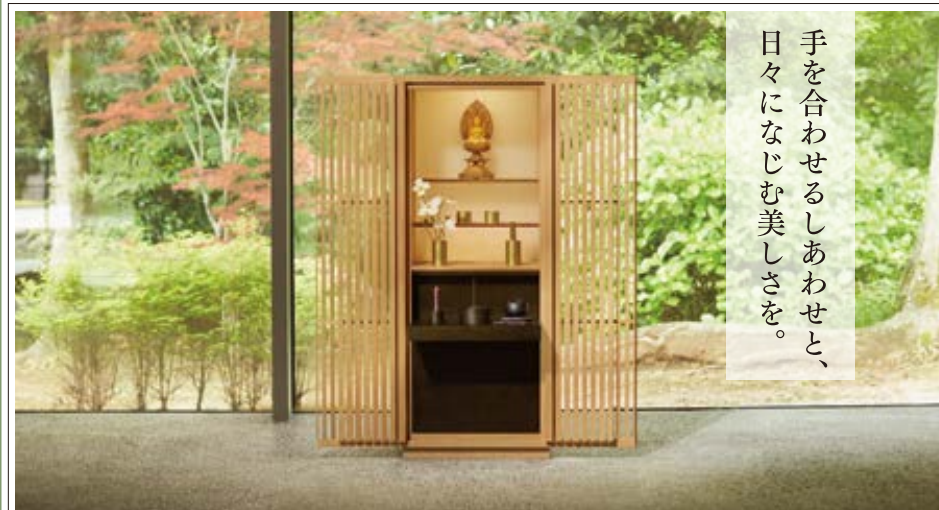

手を合わせるしあわせと、
日々になじむ美しさを。

はせがわ
Hasegawa
×
隈研吾
Kengo Kuma

原産国	日本	表面仕上げ	ウレタン仕上げ
正面	台輪 (天板) オーク薄板貼り	木地主芯材	木質繊維板
側面	戸板 オーク無垢	サイズ	高さ124×幅52×奥行41(cm)
背面	大戸輪		

お仏壇価格
2,200,000円 [税込]
※お仏具は別売りです。

詳しくはこちら▼
国立競技場の設計者のひとりとして知られる他、はせがわが販売を手掛ける一行院千日谷浄苑のデザインを監修。環境に対して、呼吸するようにしなやかに反応するデザインを標榜。木材を使うなど「和(日本)」をイメージしたデザインを旨としており、「和の大家」とも称される。

※掲載商品の中には、一部店舗では取扱のない商品や仕様(色・寸法など)違いの商品を取扱っている場合がございます。また、写真と若干異なる場合がございます。詳しくは、はせがわ店舗へお問い合わせください。※予告なしに商品の価格や仕様の変更・改良を行う場合がございます。※写真はイメージです。

母の日
5/12日
お供えに最適!

線香 花風 カーネーション 1,815円 [税込]

線香 香のたより さくら 1,870円 [税込]

線香 香のたより ローズ 1,870円 [税込]

父の日
6/16日
お供えに最適!

ビアジョッキ 緑茶 小

お寿司 A (マグロ サビ入) 1,825円 [税込]

お団子 (三色) 各種 1個

おすすめ商品 火を使わないご供養

お仏具に収めて使用できます

リモコンで遠隔操作可能

ほのゆらシリーズ 電気線香 2,860円 [税込]

ほのゆらシリーズ 電気ローソク 1,320円 [税込]

※別途単四電池が2本必要 ※リモコン付き

※写真はイメージです。

上記の商品は一例です。その他、注意事項やおすすめ商品をご紹介します。詳しくは右記よりご覧ください▶

お供え・返礼品に最適!

はせがわ 食のギフト

感謝を伝えたい、ゆっくり語りかけたい、静かに祈りたい……そんな“こころのギフト”をはせがわ がご用意しました。

吉野の葛餅 1,404円 [税込]

京あられ・おかしギフト3種 1,296円 [税込]

加賀麩のお吸いもの3ヶ入 1,188円 [税込]

全国の厳選した素材や郷土料理の“真面目な美味しさ”を伝えたい。

選べるギフトカタログ 日本のおいしい食べ物 全8コース 5,500円 [税込]~

相模大野店
神奈川県相模原市南区南台4-16-7

お仏壇のはせがわ

通話無料 **0120-763-776**

5月7日(火)は店休日です。

P 駐車場有り

左記店舗へのアクセス等詳細情報は
こちらから▼

葬儀後の手続き

相続 遺品整理 不動産 など

そもそも何をしたらいいの?

はせがわが
お悩みを解決します
当社が状況をお伺いして何をすべきかアドバイスします

初回のご相談 **無料!**