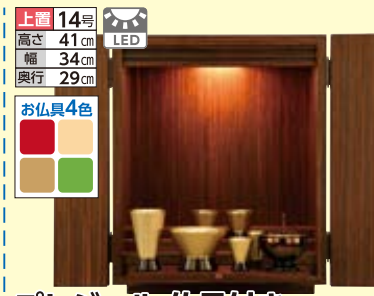

WEB限定販売とすることで、お客様にお求めやすい価格で
ご提供することが可能となりました。

お仏壇のご購入・詳細はこちらから!

プレジール

WEB限定

16,500円 [税込]

■原産国:中国 ■正面表面材:台輪・戸板/人工木(ウォールナット色)薄板貼り ■表面仕上げ:ウレタン仕上げ ■木地主
心材:木質繊維板

プレジール 仏具付き

WEB限定 セットで