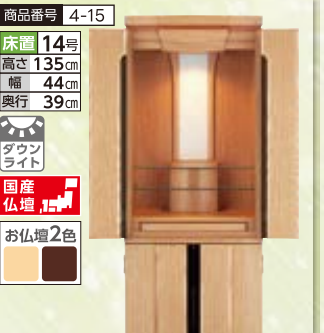

グランツ

418,000円(税込)

■原産国:日本 ■正面表面材:台輪・戸板/ホワイトオーク薄板貼り ■表面仕上げ:ウレタン仕上げ ■木地主芯材:木質繊維板