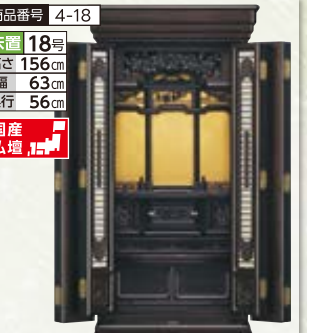

鉄線花2

935,000円(税込)

掲載商品以外のお仏壇はお近くのはせがわまでご相談ください。お仏壇3年間品質保証 詳細は店舗までお問い合わせください

※掲載商品の中には、一部店舗では取扱いのない商品や仕様(色・寸法など)違いの商品を取扱っている場合がございます。また、写真と若干異なる場合がございます。詳しくは、はせがわ店舗へお問い合わせください。※予告なしに商品の価格や仕様の変更・改良を行う場合がございます。※写真はイメージです。※カラーは木製品のためイメージです。