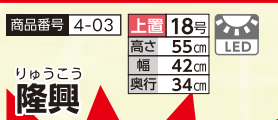

隆興
特価
132,000円(税込)

■原産国:中国 ■正面表面材:台輪・戸板/桐厚板貼り ■表面仕上げ:セルロースラッカー仕上げ ■木地主材:木質繊維板