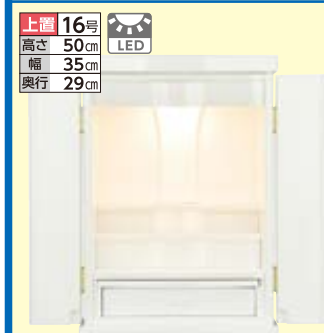

ホワイト
WEB限定

29,700円(税込)

■原産国:中国 ■正面表面材:台輪・戸板/ホワイト着色 ■表面仕上げ:ウレタン仕上げ ■木地主材:木質繊維板