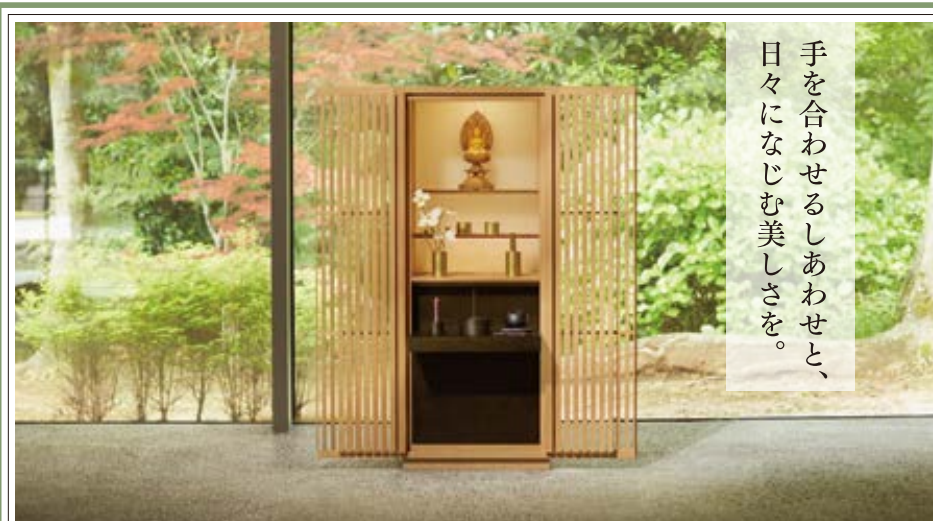

手を合わせるしあわせと、
日々になじむ美しさを。

はせがわ
Hasegawa
×
隈研吾
Kengo Kuma

隈研吾 建築家
Kengo Kuma

国立競技場の設計者のひとりとして知られる他、はせがわが販売を手掛ける一行院千日谷浄苑のデザインを監修。環境に対して、呼吸するようにしなやかに反応するデザインを標榜。木材を使うなど「和(日本)」をイメージしたデザインを旨としており、「和の大家」とも称される。

原産国 日本	表面仕上げ ウレタン仕上げ
正面 台輪 (天板) オーク薄板貼り	木地主芯材 木質繊維板
表面 戸板 オーク無垢	サイズ 高さ124×幅52×奥行41(cm)
背面 表面材 大戸輪	—

お仏壇価格
2,200,000円 [税込]

※お仏具は別売りです。

詳しくはこちら▼

母の日
5/12日
お供えに最適!