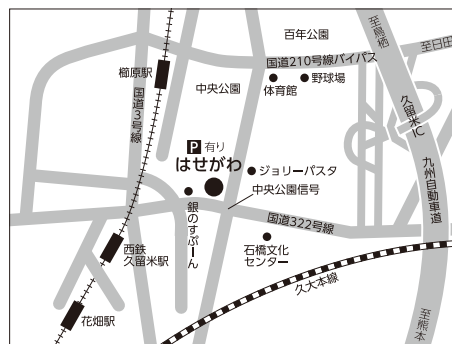

お仏壇の
はせがわ

はせがわ 久留米店

通話無料
0120-094-276

福岡県久留米市諏訪野町2712-2
駐車場有り
tutumumプラン取扱い対象店

【営業日・営業時間について】

営業日・営業時間については、弊社ホームページか上記電話番号でご確認ください。
はせがわのホームページはこちら <https://www.hasegawa.jp/pages/pr-1>

買わないお仏壇

tutumumプラン