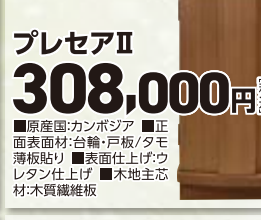

商品番号 4-15 床置 14号 LED 国産仏壇
高さ 135cm 幅 44cm 奥行 39cm

グランツ
418,000円 [税込]

■原産国:日本 ■正面表面材:台輪・戸板/ホワイトオーク薄板貼り ■表面仕上げ:ウレタン仕上げ ■木地主芯材:木質繊維板

商品番号 4-17 床置 16号 LED 国産仏壇
高さ 130cm 幅 48cm 奥行 43cm

レガロ WAL
484,000円 [税込]

■原産国:日本 ■正面表面材:台輪・戸板/ウォールナット薄板貼り ■表面仕上げ:ウレタン仕上げ ■木地主芯材:木質繊維板

商品番号 4-18 床置 18号 LED 国産仏壇
高さ 156cm 幅 63cm 奥行 56cm

てっせんか 鉄線花2
935,000円 [税込]

■原産国:日本 ■正面表面材:台輪/黒檀厚板貼り・一方、戸板/黒檀厚板、大戸輪/黒檀厚板貼り・二方 ■表面仕上げ:ウレタン仕上げ ■木地主芯材:セビダ

商品番号 4-19 床置 18号 LED 国産仏壇
高さ 162cm 幅 64cm 奥行 56cm

あすか 明日香II 西
2,090,000円 [税込]